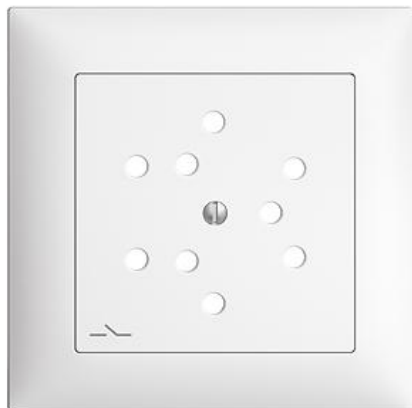

## EDIZIOdue colore

### Abdeckset Für Dreifach-Steckdose Typ 12, getrennt

#### Bauart:

 F

 FMI

**Feller-NR:** 920-82303.FMI.S.61

**E-NR:** 378 330 000

**EAN:** 7611386939681

Abdeckset - Für Dreifach-Steckdose Typ 12, getrennt -  
Mit Abdeckrahmen - FMI - weiss - IP20 - 88 x 88 mm

#### Zerlegung:

	Name / Kategorie	Feller-Nr / E-NR
	Abdeckrahmen EDIZIOdue colore - Mit EDIZIOdue Einheitsausschnitt - 88 x 88 mm - weiss	2911.FMI.61 334 911 000
	Abdeckset - Für Dreifach-Steckdose Typ 12, getrennt - Ohne Abdeckrahmen - F - weiss	920-82303.F.S.61 378 078 000