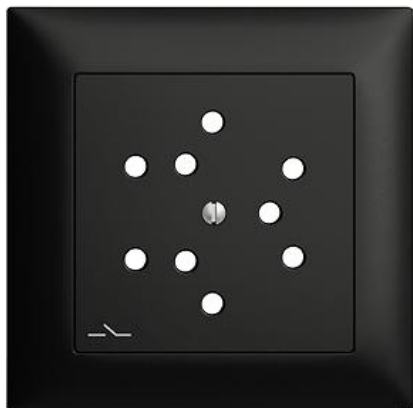

EDIZIOdue colore

Abdeckset Für Dreifach-Steckdose Typ 12, getrennt

Farbe:

 crema

 orange

 coffee

 schwarz

 weiss

 hellgrau

 dunkelgrau

Bauart:

 F

 FMI

Feller-NR: 920-82303.FMI.S.60

E-NR: 378 330 950

EAN: 7611386939674

Abdeckset - Für Dreifach-Steckdose Typ 12, getrennt -
Mit Abdeckrahmen - FMI - schwarz - IP20 - 88 x 88 mm

Ausführung:	sonstige
Halogenfrei:	Ja
Verwendung:	sonstige
Werkstoffgüte:	Thermoplast
Ausführung der Oberfläche:	matt
Geeignet für Schutzart (IP):	IP20
Werkstoff:	Kunststoff
Befestigungsart:	Schraubbefestigung
Kontrollfenster/Lichtauslass:	Nein

Zerlegung:

	Name / Kategorie	Feller-Nr / E-NR
	Abdeckset - Für Dreifach-Steckdose Typ 12, getrennt - Ohne Abdeckrahmen - F - schwarz	920-82303.F.S.60 378 078 950
	Abdeckrahmen EDIZIOdue colore - Mit EDIZIOdue Einheitsausschnitt - 88 x 88 mm - schwarz	2911.FMI.60 334 911 950