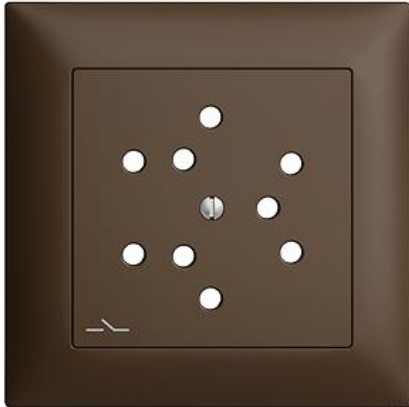

EDIZIOdue colore

Abdeckset Für Dreifach-Steckdose Typ 12, getrennt

Farbe:

 crema

 orange

 coffee

 schwarz

 weiss

 hellgrau

 dunkelgrau

Bauart:

 F

 FMI

Feller-NR: 920-82303.FMI.S.57

E-NR: 378 330 890

EAN: 7611386847290

Abdeckset - Für Dreifach-Steckdose Typ 12, getrennt -
Mit Abdeckrahmen - FMI - coffee - IP20 - 88 x 88 mm

Ausführung:	sonstige
Halogenfrei:	Ja
Verwendung:	sonstige
Werkstoffgüte:	Thermoplast
Ausführung der Oberfläche:	matt
Geeignet für Schutzart (IP):	IP20
Werkstoff:	Kunststoff
Befestigungsart:	Schraubbefestigung
Kontrollfenster/Lichtauslass:	Nein

Zerlegung:

	Name / Kategorie	Feller-Nr / E-NR
	Abdeckrahmen EDIZIOdue colore - Mit EDIZIOdue Einheitsausschnitt - 88 x 88 mm - coffee	2911.FMI.57 334 911 890
	Abdeckset - Für Dreifach-Steckdose Typ 12, getrennt - Ohne Abdeckrahmen - F - coffee	920-82303.F.S.57 378 078 890