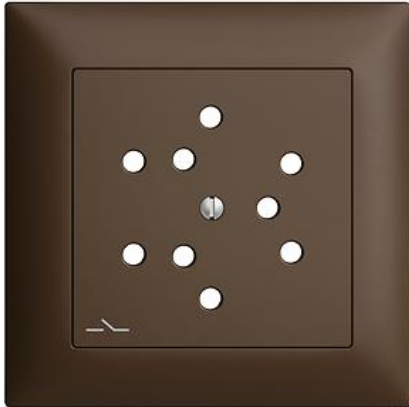

EDIZIOdue colore

Abdeckset Für Dreifach-Steckdose Typ 12, getrennt

Farbe:

 crema

 orange

 coffee

 schwarz

 weiss

 hellgrau

 dunkelgrau

Bauart:

 F

 FMI

Feller-NR: 920-82303.FMI.S.57

E-NR: 378 330 890

EAN: 7611386847290

Abdeckset - Für Dreifach-Steckdose Typ 12, getrennt -
Mit Abdeckrahmen - FMI - coffee - IP20 - 88 x 88 mm

Ausführung:	sonstige
Halogenfrei:	Ja
Verwendung:	sonstige
Werkstoffgüte:	Thermoplast
Ausführung der Oberfläche:	matt
Geeignet für Schutzart (IP):	IP20
Werkstoff:	Kunststoff
Befestigungsart:	Schraubbefestigung
Kontrollfenster/Lichtauslass:	Nein

Zerlegung:

	Name / Kategorie	Feller-Nr / E-NR
	Abdeckset - Für Dreifach-Steckdose Typ 12, getrennt - Ohne Abdeckrahmen - F - coffee	920-82303.F.S.57 378 078 890
	Abdeckrahmen EDIZIOdue colore - Mit EDIZIOdue Einheitsausschnitt - 88 x 88 mm - coffee	2911.FMI.57 334 911 890