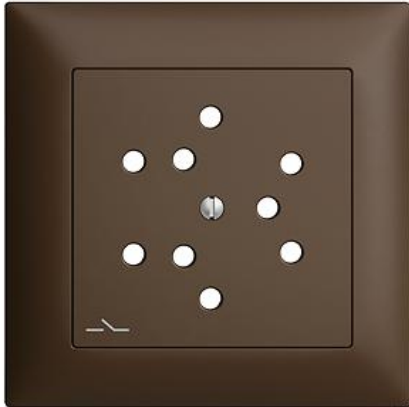

## EDIZIOdue colore

### Abdeckset Für Dreifach-Steckdose Typ 12, getrennt

**Farbe:**

 crema

 orange

 coffee

 schwarz

 weiss

 hellgrau

 dunkelgrau

**Bauart:**

 F

 FMI

**Feller-NR:** 920-82303.FMI.S.57

**E-NR:** 378 330 890

**EAN:** 7611386847290

Abdeckset - Für Dreifach-Steckdose Typ 12, getrennt -  
Mit Abdeckrahmen - FMI - coffee - IP20 - 88 x 88 mm

### Zerlegung:

	<b>Name / Kategorie</b>	<b>Feller-Nr / E-NR</b>
	Abdeckset - Für Dreifach-Steckdose Typ 12, getrennt - Ohne Abdeckrahmen - F - coffee	920-82303.F.S.57 378 078 890
	Abdeckrahmen EDIZIOdue colore - Mit EDIZIOdue Einheitsausschnitt - 88 x 88 mm - coffee	2911.FMI.57 334 911 890