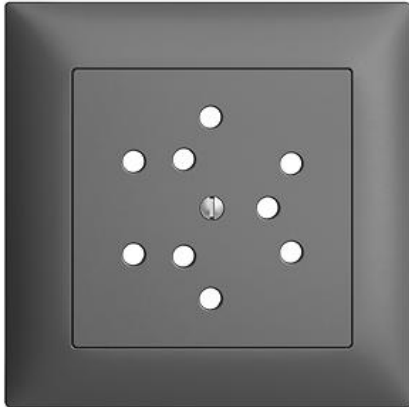

EDIZIOdue colore

Abdeckset Für Dreifach-Steckdose Typ 12

Farbe:

 crema

 orange

 coffee

 schwarz

 weiss

 hellgrau

 dunkelgrau

Bauart:

 F

 FMI

Feller-NR: 920-82303.FMI.67

E-NR: 378 303 040

EAN: 7611386939421

Abdeckset - Für Dreifach-Steckdose Typ 12 - Mit
Abdeckrahmen - FMI - dunkelgrau - IP20 - 88 x 88 mm

Ausführung:	sonstige
Halogenfrei:	Ja
Verwendung:	sonstige
Werkstoffgüte:	Thermoplast
Ausführung der Oberfläche:	matt
Geeignet für Schutzart (IP):	IP20
Werkstoff:	Kunststoff
Befestigungsart:	Schraubbefestigung
Kontrollfenster/Lichtauslass:	Nein

Zerlegung:

Name / Kategorie

Abdeckrahmen EDIZIOdue colore - Mit
EDIZIOdue Einheitsausschnitt - 88 x 88 mm -
dunkelgrau

Feller-Nr / E-NR

2911.FMI.67
334 911 040

Abdeckset - Für Dreifach-Steckdose Typ 12 -
Ohne Abdeckrahmen - F - dunkelgrau