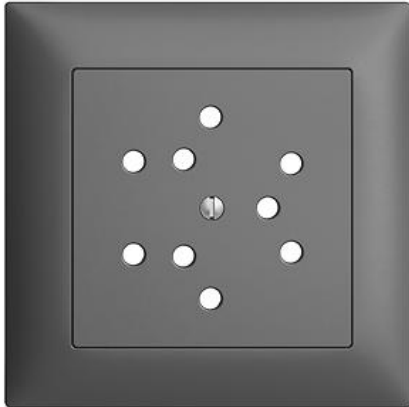

EDIZIOdue colore

Abdeckset Für Dreifach-Steckdose Typ 12

Farbe:

 crema

 orange

 coffee

 schwarz

 weiss

 hellgrau

 dunkelgrau

Bauart:

 F

 FMI

Feller-NR: 920-82303.FMI.67

E-NR: 378 303 040

EAN: 7611386939421

Abdeckset - Für Dreifach-Steckdose Typ 12 - Mit
Abdeckrahmen - FMI - dunkelgrau - IP20 - 88 x 88 mm

Ausführung:	sonstige
Halogenfrei:	Ja
Verwendung:	sonstige
Werkstoffgüte:	Thermoplast
Ausführung der Oberfläche:	matt
Geeignet für Schutzart (IP):	IP20
Werkstoff:	Kunststoff
Befestigungsart:	Schraubbefestigung
Kontrollfenster/Lichtauslass:	Nein

Zerlegung:

	Name / Kategorie	Feller-Nr / E-NR
	Abdeckrahmen EDIZIOdue colore - Mit EDIZIOdue Einheitsausschnitt - 88 x 88 mm - dunkelgrau	2911.FMI.67 334 911 040
	Abdeckset - Für Dreifach-Steckdose Typ 12 - Ohne Abdeckrahmen - F - dunkelgrau	920-82303.F.67 378 076 040