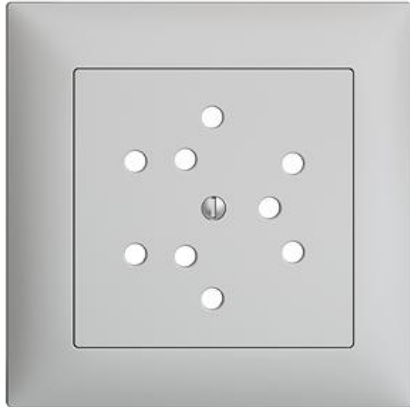

## EDIZIOdue colore

### Abdeckset Für Dreifach-Steckdose Typ 12

**Farbe:**

 crema

 orange

 coffee

 schwarz

 weiss

 hellgrau

 dunkelgrau

**Bauart:**

 F

 FMI

**Feller-NR:** 920-82303.FMI.65

**E-NR:** 378 303 030

**EAN:** 7611386939414

Abdeckset - Für Dreifach-Steckdose Typ 12 - Mit  
Abdeckrahmen - FMI - hellgrau - IP20 - 88 x 88 mm

**Zerlegung:**

	<b>Name / Kategorie</b>	<b>Feller-Nr / E-NR</b>
	Abdeckset - Für Dreifach-Steckdose Typ 12 - Ohne Abdeckrahmen - F - hellgrau	920-82303.F.65 378 076 030
	Abdeckrahmen EDIZIOdue colore - Mit EDIZIOdue Einheitsausschnitt - 88 x 88 mm - hellgrau	2911.FMI.65 334 911 030