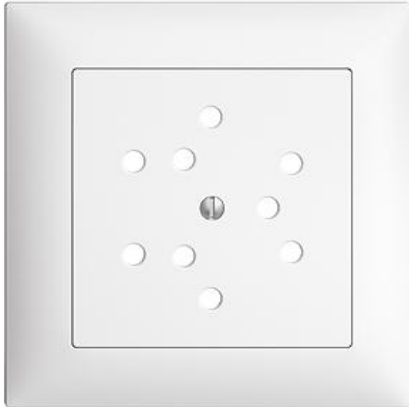

## EDIZIOdue colore

### Abdeckset Für Dreifach-Steckdose Typ 12

**Farbe:**

 crema

 orange

 coffee

 schwarz

 weiss

 hellgrau

 dunkelgrau

**Bauart:**

 F

 FMI

**Feller-NR:** 920-82303.FMI.61

**E-NR:** 378 303 000

**EAN:** 7611386939407

Abdeckset - Für Dreifach-Steckdose Typ 12 - Mit  
Abdeckrahmen - FMI - weiss - IP20 - 88 x 88 mm

**Zerlegung:**

	<b>Name / Kategorie</b>	<b>Feller-Nr / E-NR</b>
	Abdeckset - Für Dreifach-Steckdose Typ 12 - Ohne Abdeckrahmen - F - weiss	920-82303.F.61 378 076 000
	Abdeckrahmen EDIZIOdue colore - Mit EDIZIOdue Einheitsausschnitt - 88 x 88 mm - weiss	2911.FMI.61 334 911 000