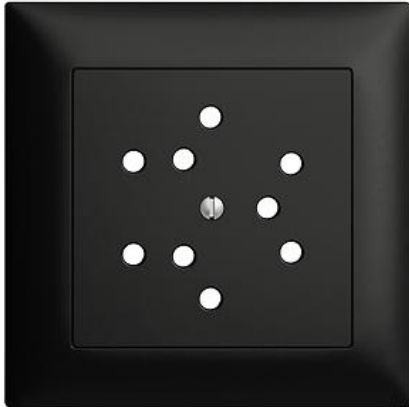

EDIZIOdue colore

Abdeckset Für Dreifach-Steckdose Typ 12

Farbe:

 crema

 orange

 coffee

 schwarz

 weiss

 hellgrau

 dunkelgrau

Bauart:

 F

 FMI

Feller-NR: 920-82303.FMI.60

E-NR: 378 303 950

EAN: 7611386939391

Abdeckset - Für Dreifach-Steckdose Typ 12 - Mit
Abdeckrahmen - FMI - schwarz - IP20 - 88 x 88 mm

Ausführung:	sonstige
Halogenfrei:	Ja
Verwendung:	sonstige
Werkstoffgüte:	Thermoplast
Ausführung der Oberfläche:	matt
Geeignet für Schutzart (IP):	IP20
Werkstoff:	Kunststoff
Befestigungsart:	Schraubbefestigung
Kontrollfenster/Lichtauslass:	Nein

Zerlegung:

	Name / Kategorie	Feller-Nr / E-NR
	Abdeckrahmen EDIZIOdue colore - Mit EDIZIOdue Einheitsausschnitt - 88 x 88 mm - schwarz	2911.FMI.60 334 911 950
	Abdeckset - Für Dreifach-Steckdose Typ 12 - Ohne Abdeckrahmen - F - schwarz	920-82303.F.60 378 076 950