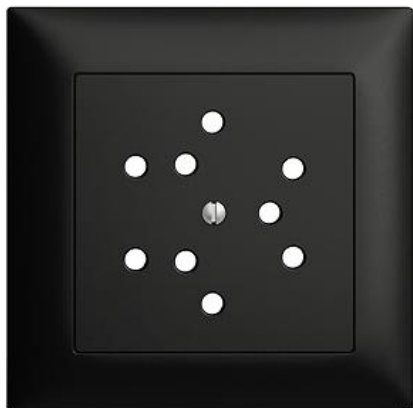

## EDIZIOdue colore

### Abdeckset Für Dreifach-Steckdose Typ 12

#### Bauart:

 F

 FMI

**Feller-NR:** 920-82303.FMI.60

**E-NR:** 378 303 950

**EAN:** 7611386939391

Abdeckset - Für Dreifach-Steckdose Typ 12 - Mit  
Abdeckrahmen - FMI - schwarz - IP20 - 88 x 88 mm

<b>Ausführung:</b>	sonstige
<b>Halogenfrei:</b>	Ja
<b>Verwendung:</b>	sonstige
<b>Werkstoffgüte:</b>	Thermoplast
<b>Ausführung der Oberfläche:</b>	matt
<b>Geeignet für Schutzart (IP):</b>	IP20
<b>Werkstoff:</b>	Kunststoff
<b>Befestigungsart:</b>	Schraubbefestigung
<b>Kontrollfenster/Lichtauslass:</b>	Nein

#### Zerlegung:

	Name / Kategorie	Feller-Nr / E-NR
	Abdeckrahmen EDIZIOdue colore - Mit EDIZIOdue Einheitsausschnitt - 88 x 88 mm - schwarz	2911.FMI.60 334 911 950
	Abdeckset - Für Dreifach-Steckdose Typ 12 - Ohne Abdeckrahmen - F - schwarz	920-82303.F.60 378 076 950