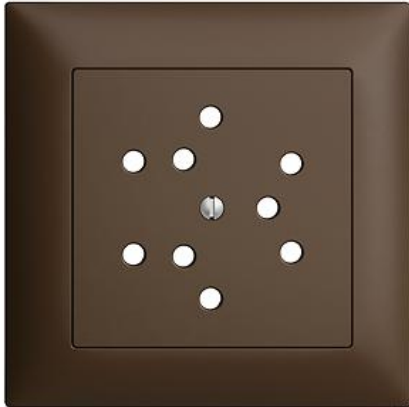

## EDIZIOdue colore

### Abdeckset Für Dreifach-Steckdose Typ 12

**Farbe:**

 crema

 orange

 coffee

 schwarz

 weiss

 hellgrau

 dunkelgrau

**Bauart:**

 F

 FMI

**Feller-NR:** 920-82303.FMI.57

**E-NR:** 378 303 890

**EAN:** 7611386843353

Abdeckset - Für Dreifach-Steckdose Typ 12 - Mit  
Abdeckrahmen - FMI - coffee - IP20 - 88 x 88 mm

#### Zerlegung:

**Name / Kategorie**

Abdeckrahmen EDIZIOdue colore - Mit  
EDIZIOdue Einheitsausschnitt - 88 x 88 mm -  
coffee

**Feller-Nr / E-NR**

2911.FMI.57  
334 911 890

Abdeckset - Für Dreifach-Steckdose Typ 12 -  
Ohne Abdeckrahmen - F - coffee