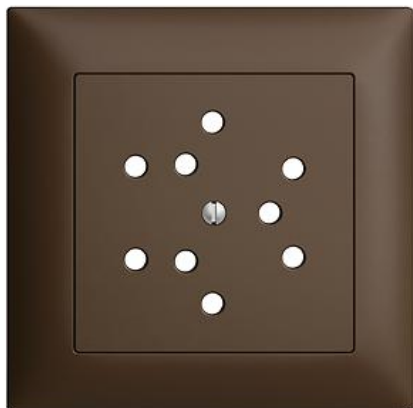

EDIZIOdue colore

Abdeckset Für Dreifach-Steckdose Typ 12

Farbe:

 crema

 orange

 coffee

 schwarz

 weiss

 hellgrau

 dunkelgrau

Bauart:

 F

 FMI

Feller-NR: 920-82303.FMI.57

E-NR: 378 303 890

EAN: 7611386843353

Abdeckset - Für Dreifach-Steckdose Typ 12 - Mit
Abdeckrahmen - FMI - coffee - IP20 - 88 x 88 mm

Ausführung:	sonstige
Halogenfrei:	Ja
Verwendung:	sonstige
Werkstoffgüte:	Thermoplast
Ausführung der Oberfläche:	matt
Geeignet für Schutzart (IP):	IP20
Werkstoff:	Kunststoff
Befestigungsart:	Schraubbefestigung
Kontrollfenster/Lichtauslass:	Nein
RAL-Nummer (ähnlich):	8028
Schlagfestigkeit:	-

Zerlegung:

	Name / Kategorie	Feller-Nr / E-NR
	Abdeckrahmen EDIZIOdue colore - Mit EDIZIOdue Einheitsausschnitt - 88 x 88 mm - coffee	2911.FMI.57 334 911 890
	Abdeckset - Für Dreifach-Steckdose Typ 12 - Ohne Abdeckrahmen - F - coffee	920-82303.F.57 378 076 890