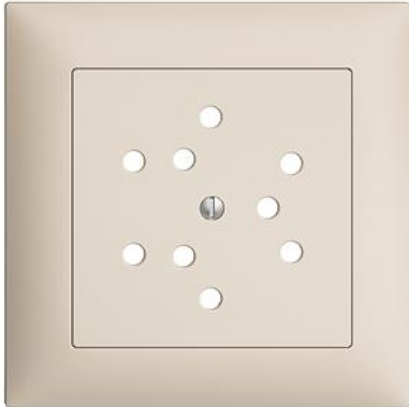

EDIZIOdue colore

Abdeckset Für Dreifach-Steckdose Typ 12

Farbe:

 crema

 orange

 coffee

 schwarz

 weiss

 hellgrau

 dunkelgrau

Bauart:

 F

 FMI

Feller-NR: 920-82303.FMI.35

E-NR: 378 303 010

EAN: 7611386939322

Abdeckset - Für Dreifach-Steckdose Typ 12 - Mit
Abdeckrahmen - FMI - crema - IP20 - 88 x 88 mm

Ausführung:	sonstige
Halogenfrei:	Ja
Verwendung:	sonstige
Werkstoffgüte:	Thermoplast
Ausführung der Oberfläche:	matt
Geeignet für Schutzart (IP):	IP20
Werkstoff:	Kunststoff
Befestigungsart:	Schraubbefestigung
Kontrollfenster/Lichtauslass:	Nein

Zerlegung:

	Name / Kategorie	Feller-Nr / E-NR
	Abdeckset - Für Dreifach-Steckdose Typ 12 - Ohne Abdeckrahmen - F - crema	920-82303.F.35 378 076 010
	Abdeckrahmen EDIZIOdue colore - Mit EDIZIOdue Einheitsausschnitt - 88 x 88 mm - crema	2911.FMI.35 334 911 010