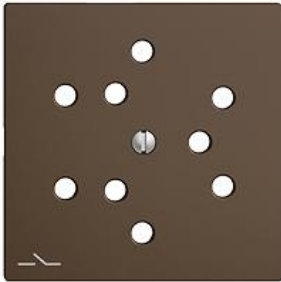

EDIZIOdue colore

Abdeckset Für Dreifach-Steckdose Typ 12, getrennt

Farbe:

 crema

 orange

 coffee

 schwarz

 weiss

 hellgrau

 dunkelgrau

Bauart:

 F

 FMI

Feller-NR: 920-82303.F.S.57

E-NR: 378 078 890

EAN: 7611386872872

Abdeckset - Für Dreifach-Steckdose Typ 12, getrennt -
Ohne Abdeckrahmen - F - coffee - IP20 - 60 x 60 mm

Ausführung:	sonstige
Halogenfrei:	Ja
Verwendung:	sonstige
Werkstoffgüte:	Thermoplast
Ausführung der Oberfläche:	matt
Geeignet für Schutzart (IP):	IP20
Werkstoff:	Kunststoff
Befestigungsart:	Schraubbefestigung
Kontrollfenster/Lichtauslass:	Nein