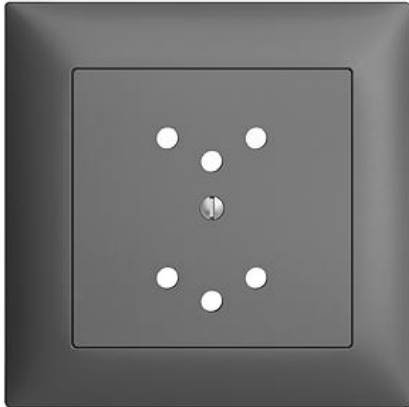

EDIZIOdue colore

Abdeckset Für Zweifach-Steckdose Typ 12

Farbe:

 crema

 orange

 coffee

 schwarz

 weiss

 hellgrau

 dunkelgrau

Bauart:

 F

 FMI

Feller-NR: 920-82203.FMI.K.67

E-NR: 378 312 040

EAN: 7611386939001

Abdeckset - Für Zweifach-Steckdose Typ 12 - Mit Shutter - Mit Abdeckrahmen - FMI - dunkelgrau - IP20 - 88 x 88 mm

Ausführung:	sonstige
Halogenfrei:	Ja
Verwendung:	sonstige
Werkstoffgüte:	Thermoplast
Ausführung der Oberfläche:	matt
Geeignet für Schutzart (IP):	IP20
Werkstoff:	Kunststoff
Befestigungsart:	Schraubbefestigung
Kontrollfenster/Lichtauslass:	Nein
RAL-Nummer (ähnlich):	7012
Schlagfestigkeit:	-

Zerlegung:

	Name / Kategorie	Feller-Nr / E-NR
	Abdeckrahmen EDIZIOdue colore - Mit EDIZIOdue Einheitsausschnitt - 88 x 88 mm - dunkelgrau	2911.FMI.67 334 911 040
	Abdeckset - Für Zweifach-Steckdose Typ 12 - Mit Shutter - Ohne Abdeckrahmen - F - dunkelgrau	920-82203.F.K.67 378 072 040