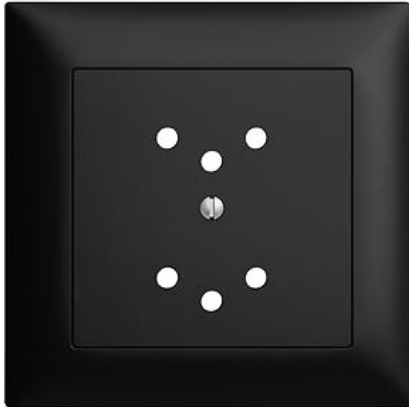

EDIZIOdue colore

Abdeckset Für Zweifach-Steckdose Typ 12

Farbe:

 crema

 orange

 coffee

 schwarz

 weiss

 hellgrau

 dunkelgrau

Bauart:

 F

 FMI

Feller-NR: 920-82203.FMI.K.60

E-NR: 378 312 950

EAN: 7611386938974

Abdeckset - Für Zweifach-Steckdose Typ 12 - Mit Shutter - Mit Abdeckrahmen - FMI - schwarz - IP20 - 88 x 88 mm

| | |
|--------------------------------------|--------------------|
| Ausführung: | sonstige |
| Halogenfrei: | Ja |
| Verwendung: | sonstige |
| Werkstoffgüte: | Thermoplast |
| Ausführung der Oberfläche: | matt |
| Geeignet für Schutzart (IP): | IP20 |
| Werkstoff: | Kunststoff |
| Befestigungsart: | Schraubbefestigung |
| Kontrollfenster/Lichtauslass: | Nein |
| RAL-Nummer (ähnlich): | 9005 |
| Schlagfestigkeit: | - |

Zerlegung:

| | Name / Kategorie | Feller-Nr / E-NR |
|--|---|---------------------------------|
|  | Abdeckrahmen EDIZIOdue colore - Mit EDIZIOdue Einheitsausschnitt - 88 x 88 mm - schwarz | 2911.FMI.60 334 911 950 |
|  | Abdeckset - Für Zweifach-Steckdose Typ 12 - Mit Shutter - Ohne Abdeckrahmen - F - schwarz | 920-82203.F.K.60 378 072 950 |