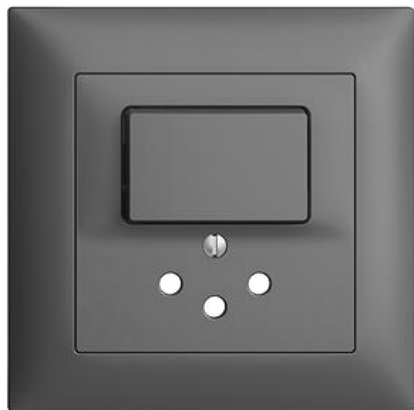

EDIZIOdue colore

Abdeckset Für Kleinkombination Typ 12

Farbe:

 crema

 coffee

 schwarz

 weiss

 hellgrau

 dunkelgrau

Bauart:

 F

 FMI

Feller-NR: 920-82060.FMI.67

E-NR: 378 351 040

EAN: 7611386942926

Abdeckset - Für Kleinkombination Typ 12 - Mit 1 Druckknopf, unbeleuchtet - Mit Abdeckrahmen - FMI - dunkelgrau - IP20 - 88 x 88 mm

Ausführung:	einteilige Taste
Halogenfrei:	Ja
Verwendung:	Schalter/Taster
Werkstoffgüte:	Thermoplast
Ausführung der Oberfläche:	matt
Geeignet für Schutzart (IP):	IP20
Werkstoff:	Kunststoff
Befestigungsart:	Schraubbefestigung
Kontrollfenster/Lichtauslass:	Nein
RAL-Nummer (ähnlich):	7012
Schlagfestigkeit:	-

Zerlegung:

	Name / Kategorie	Feller-Nr / E-NR
	Abdeckset - Für Kleinkombination Typ 12 - Mit 1 Druckknopf, unbeleuchtet - Ohne Abdeckrahmen - F - dunkelgrau	920-82060.F.67 378 361 040
	Abdeckrahmen EDIZIOdue colore - Mit EDIZIOdue Einheitsausschnitt - 88 x 88 mm - dunkelgrau	2911.FMI.67 334 911 040