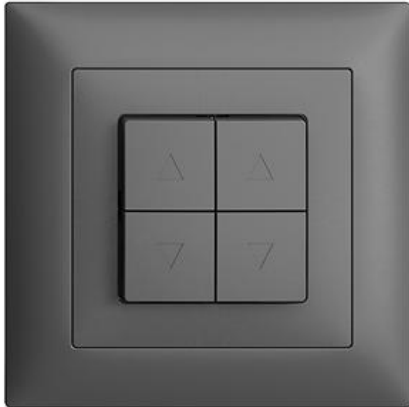

## EDIZIOdue colore

### Abdeckset Für Storeschalter und -taster

**Farbe:**

 crema

 coffee

 schwarz

 weiss

 hellgrau

 dunkelgrau

**Bauart:**

 F

 FMI

**Feller-NR:** 920-7594.FMI.67

**E-NR:** 378 893 040

**EAN:** 7611386007076

Abdeckset - Für Storeschalter und -taster - Mit 4 Tasten - Mit Abdeckrahmen - FMI - dunkelgrau

<b>Ausführung:</b>	sonstige
<b>Halogenfrei:</b>	Ja
<b>Verwendung:</b>	Jalousie
<b>Werkstoffgüte:</b>	Thermoplast
<b>Ausführung der Oberfläche:</b>	matt
<b>Geeignet für Schutzart (IP):</b>	IP20
<b>Werkstoff:</b>	Kunststoff
<b>Befestigungsart:</b>	Schraubbefestigung
<b>Kontrollfenster/Lichtauslass:</b>	Nein

### Zerlegung:

	<b>Name / Kategorie</b>	<b>Feller-Nr / E-NR</b>
	Abdeckset - Für Storeschalter und -taster - Mit 4 Tasten - Ohne Abdeckrahmen - F - dunkelgrau	920-7594.F.67 378 593 040
	Abdeckrahmen EDIZIOdue colore - Mit EDIZIOdue Einheitsausschnitt - 88 x 88 mm - dunkelgrau	2911.FMI.67 334 911 040