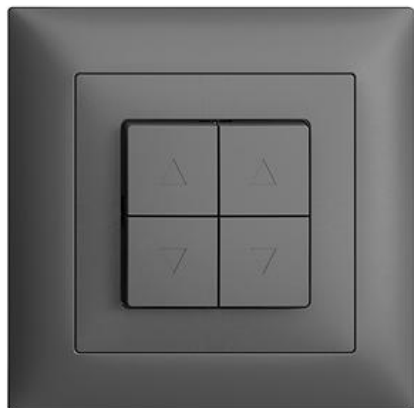

EDIZIOdue colore

Set de recouvrement Pour interrupteur et contact pour stores

couleur:
 crema

 coffee

 noir

 blanc

 gris clair

 gris foncé

Assortiment:
 F

 FMI

Feller-NR: 920-7594.FMI.67

E-NR: 378 893 040

EAN: 7611386007076

Set de recouvrement - Pour interrupteur et contact pour stores - Avec 4 touches - Avec cadre de recouvrement - FMI - gris foncé

version:	autre
sans halogène:	Oui
utilisation:	store
qualité du matériau:	matière thermoplastique
 finition de la surface:	mat
approprié pour indice de protection (I	IP20
matériau:	matière synthétique
type de fixation:	fixation à vis
fenêtre de contrôle/sortie lumineuse:	Non
numéro RAL (similaire):	7012
résistance aux chocs:	-

Décomposition:

	Name / Kategorie	Feller-Nr / E-NR
	Set de recouvrement - Pour interrupteur et contact pour stores - Avec 4 touches - Sans cadre de recouvrement - F - gris foncé	920-7594.F.67 378 593 040
	Cadre de recouvrement EDIZIOdue colore - Avec découpe normé EDIZIOdue - 88 x 88 mm - gris foncé	2911.FMI.67 334 911 040