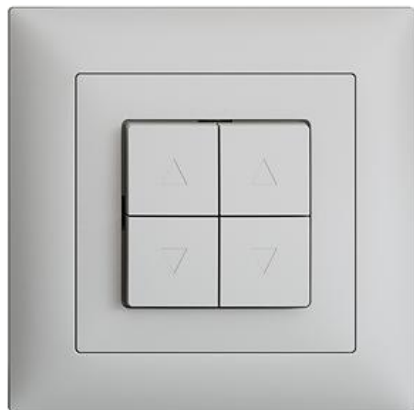

## EDIZIOdue colore

Set de recouvrement Pour interrupteur et contact pour stores

### couleur:

 crema

 coffee

 noir

 blanc

 gris clair

 gris foncé

### Assortiment:

 F

 FMI

**Feller-NR:** 920-7594.FMI.65

**E-NR:** 378 893 030

**EAN:** 7611386007069

Set de recouvrement - Pour interrupteur et contact pour stores - Avec 4 touches - Avec cadre de recouvrement - FMI - gris clair

**version:** autre

**sans halogène:** Oui

**utilisation:** store

**qualité du matériau:** matière thermoplastique

 **finition de la surface:** mat

**approprié pour indice de protection (I** IP20

**matériau:** matière synthétique