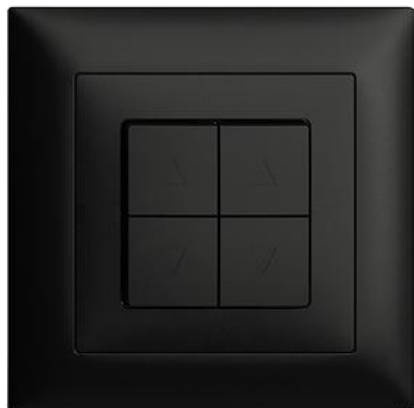

## EDIZIOdue colore

Set de recouvrement Pour interrupteur et contact pour stores

### couleur:

 crema

 coffee

 noir

 blanc

 gris clair

 gris foncé

### Assortiment:

 F

 FMI

**Feller-NR:** 920-7594.FMI.60

**E-NR:** 378 893 950

**EAN:** 7611386007045

Set de recouvrement - Pour interrupteur et contact pour stores - Avec 4 touches - Avec cadre de recouvrement - FMI - noir