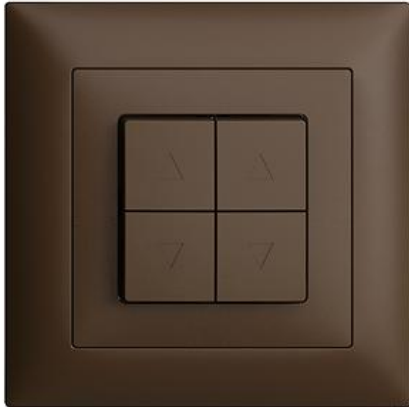

## EDIZIOdue colore

### Abdeckset Für Storenschalter und -taster

**Farbe:**

 crema

 coffee

 schwarz

 weiss

 hellgrau

 dunkelgrau

**Bauart:**

 F

 FMI

**Feller-NR:** 920-7594.FMI.57

**E-NR:** 378 893 890

**EAN:** 7611386529677

Abdeckset - Für Storenschalter und -taster - Mit 4  
Tasten - Mit Abdeckrahmen - FMI - coffee

<b>Ausführung:</b>	sonstige
<b>Halogenfrei:</b>	Ja
<b>Verwendung:</b>	Jalousie
<b>Werkstoffgüte:</b>	Thermoplast
<b>Ausführung der Oberfläche:</b>	matt
<b>Geeignet für Schutzart (IP):</b>	IP20
<b>Werkstoff:</b>	Kunststoff
<b>Befestigungsart:</b>	Schraubbefestigung
<b>Kontrollfenster/Lichtauslass:</b>	Nein

**Zerlegung:**

	<b>Name / Kategorie</b>	<b>Feller-Nr / E-NR</b>
	Abdeckset - Für Storenschalter und -taster - Mit 4 Tasten - Ohne Abdeckrahmen - F - coffee	920-7594.F.57 378 593 890
	Abdeckrahmen EDIZIOdue colore - Mit EDIZIOdue Einheitsausschnitt - 88 x 88 mm - coffee	2911.FMI.57 334 911 890