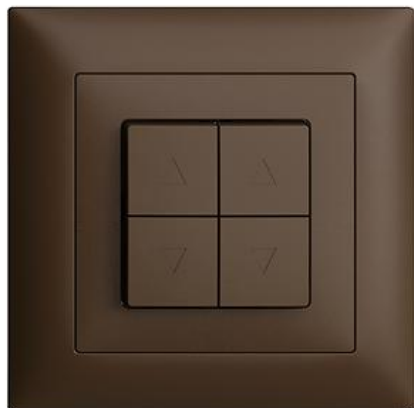

Scheda dati: 920-7594.FMI.57

EDIZIOdue colore

Set di copertura Per interruttore e pulsante per tapparelle

colore:

 crema

 coffee

 nero

 bianco

 grigio chiaro

 grigio scuro

Esecuzione:

 F

 FMI

Feller-NR: 920-7594.FMI.57

E-NR: 378 893 890

EAN: 7611386529677

Set di copertura - Per interruttore e pulsante per
tapparelle - Con 4 pulsanti - Con telaio di copertura -
FMI - coffee

versione:	altri
senza alogeni:	Sì
impiego:	avvolgibile
qualità del materiale:	materiale termoplastico
finitura della superficie:	opaco
adatto per grado di protezione (IP)	IP20
materiale:	materiale sintetico
tipo di fissaggio:	fissaggio a vite
finestra di controllo/uscita luce:	No
codice RAL (simile):	8028
resistenza agli urti:	-

Scomposizione:

	Name / Kategorie	Feller-Nr / E-NR
	Set di copertura - Per interruttore e pulsante per tapparelle - Con 4 pulsanti - Senza telaio di copertura - F - coffee	920-7594.F.57 378 593 890
	Telaio di copertura EDIZIOdue colore - Con ritaglio unitario EDIZIOdue - 88 x 88 mm - coffee	2911.FMI.57 334 911 890