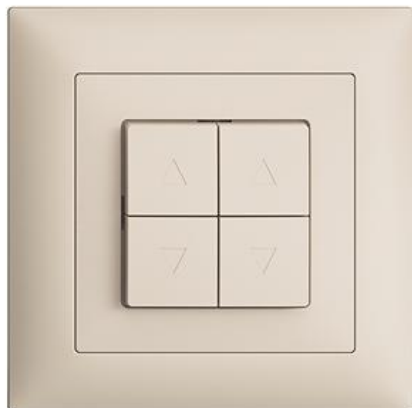

## EDIZIOdue colore

Set di copertura Per interruttore e pulsante per tapparelle

### colore:

 crema

 coffee

 nero

 bianco

 grigio chiaro

 grigio scuro

### Esecuzione:

 F

 FMI

**Feller-NR:** 920-7594.FMI.35

**E-NR:** 378 893 010

**EAN:** 7611386007014

Set di copertura - Per interruttore e pulsante per  
tapparelle - Con 4 pulsanti - Con telaio di copertura -  
FMI - crema

### Scomposizione:

	Name / Kategorie	Feller-Nr / E-NR
	Telaio di copertura EDIZIOdue colore - Con ritaglio unitario EDIZIOdue - 88 x 88 mm - crema	2911.FMI.35 334 911 010
	Set di copertura - Per interruttore e pulsante per tapparelle - Con 4 pulsanti - Senza telaio di copertura - F - crema	920-7594.F.35 378 593 010