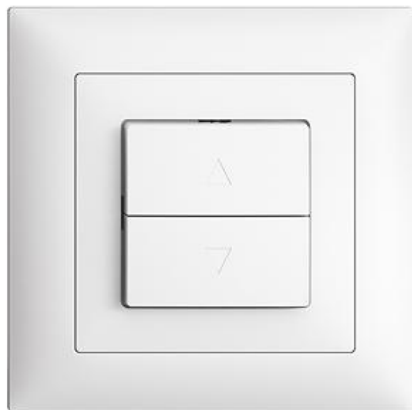

## EDIZIOdue colore

Set di copertura Per interruttore e pulsante per tapparelle

### colore:

 crema

 coffee

 nero

 bianco

 grigio chiaro

 grigio scuro

### Esecuzione:

 F

 FMI

**Feller-NR:** 920-7592.FMI.61

**E-NR:** 378 393 000

**EAN:** 7611386004983

Set di copertura - Per interruttore e pulsante per  
tapparelle - Con tasto doppio - Con telaio di copertura -  
FMI - bianco

**versione:** tasto in due parti

**senza alogeni:** Sì

**impiego:** avvolgibile

**qualità del materiale:** materiale termoplastico

**finitura della superficie:** opaco

**adatto per grado di protezione (IP)** IP20