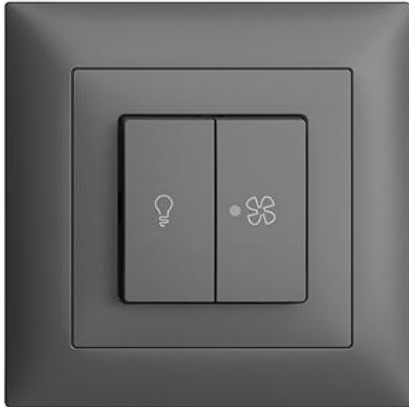

## EDIZIOdue colore

### Abdeckset Für Druckschalter Licht und Ventilatoren

**Farbe:**

 crema

 coffee

 schwarz

 weiss

 hellgrau

 dunkelgrau

**Bauart:**

 F

 FMI

**Feller-NR:** 920-756363.FMI.FL.67

**E-NR:** 378 404 040

**EAN:** 7611386165363

Abdeckset - Für Druckschalter Licht und Ventilatoren -  
Mit 2 Druckknöpfen - Mit Frontlinse - Mit Abdeckrahmen  
- FMI - dunkelgrau - IP20 - 88 x 88 mm

<b>Ausführung:</b>	zweiteilige Taste
<b>Halogenfrei:</b>	Ja
<b>Verwendung:</b>	Schalter/Taster
<b>Werkstoffgüte:</b>	Thermoplast
<b>Ausführung der Oberfläche:</b>	matt
<b>Geeignet für Schutzart (IP):</b>	IP20
<b>Werkstoff:</b>	Kunststoff
<b>Befestigungsart:</b>	Schraubbefestigung
<b>Kontrollfenster/Lichtauslass:</b>	Nein