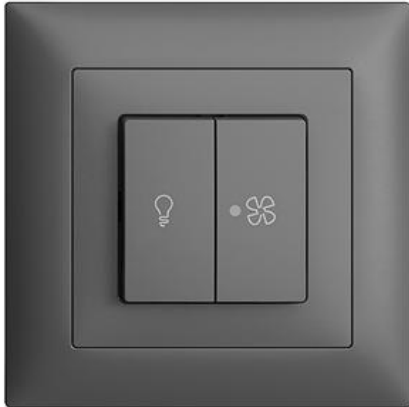

EDIZIOdue colore

Abdeckset Für Druckschalter Licht und Ventilatoren

Farbe:

 crema

 coffee

 schwarz

 weiss

 hellgrau

 dunkelgrau

Bauart:

 F

 FMI

Feller-NR: 920-756363.FMI.FL.67

E-NR: 378 404 040

EAN: 7611386165363

Abdeckset - Für Druckschalter Licht und Ventilatoren -
Mit 2 Druckknöpfen - Mit Frontlinse - Mit Abdeckrahmen
- FMI - dunkelgrau - IP20 - 88 x 88 mm

Ausführung:	zweiteilige Taste
Halogenfrei:	Ja
Verwendung:	Schalter/Taster
Werkstoffgüte:	Thermoplast
Ausführung der Oberfläche:	matt
Geeignet für Schutzart (IP):	IP20
Werkstoff:	Kunststoff
Befestigungsart:	Schraubbefestigung
Kontrollfenster/Lichtauslass:	Nein

Zerlegung:

	Name / Kategorie	Feller-Nr / E-NR
	Abdeckset - Für Druckschalter Licht und Ventilatoren - Mit 2 Druckknöpfen - Mit Frontlinse - Ohne Abdeckrahmen - F - dunkelgrau...	920-756363.F.FL.67 378 403 040
	Abdeckrahmen EDIZIOdue colore - Mit EDIZIOdue Einheitsausschnitt - 88 x 88 mm - dunkelgrau	2911.FMI.67 334 911 040