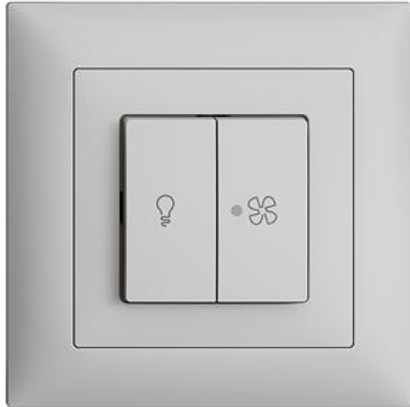

EDIZIOdue colore

Abdeckset Für Druckschalter Licht und Ventilatoren

Farbe:

 crema

 coffee

 schwarz

 weiss

 hellgrau

 dunkelgrau

Bauart:

 F

 FMI

Feller-NR: 920-756363.FMI.FL.65

E-NR: 378 404 030

EAN: 7611386165332

Abdeckset - Für Druckschalter Licht und Ventilatoren -
Mit 2 Druckknöpfen - Mit Frontlinse - Mit Abdeckrahmen
- FMI - hellgrau - IP20 - 88 x 88 mm

Ausführung:	zweiteilige Taste
Halogenfrei:	Ja
Verwendung:	Schalter/Taster
Werkstoffgüte:	Thermoplast
Ausführung der Oberfläche:	matt
Geeignet für Schutzart (IP):	IP20
Werkstoff:	Kunststoff
Befestigungsart:	Schraubbefestigung
Kontrollfenster/Lichtauslass:	Nein

Zerlegung:

	Name / Kategorie	Feller-Nr / E-NR
	Abdeckset - Für Druckschalter Licht und Ventilatoren - Mit 2 Druckknöpfen - Mit Frontlinse - Ohne Abdeckrahmen - F - hellgrau	920-756363.F.FL.65 378 403 030
	Abdeckrahmen EDIZIOdue colore - Mit EDIZIOdue Einheitsausschnitt - 88 x 88 mm - hellgrau	2911.FMI.65 334 911 030