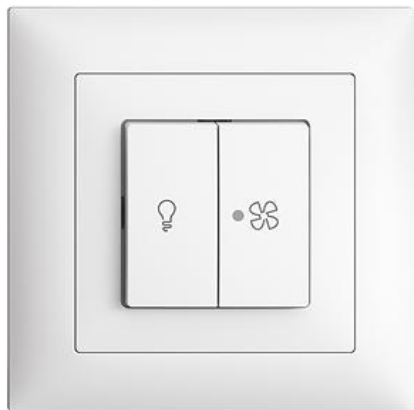

## EDIZIOdue colore

### Set di copertura Per pulsante luce e ventilatore

**colore:**

crema

coffee

nero

bianco

grigio chiaro

grigio scuro

**Esecuzione:**

F

FMI

**Feller-NR:** 920-756363.FMI.FL.61

**E-NR:** 378 404 000

**EAN:** 7611386165301

Set di copertura - Per pulsante luce e ventilatore - Con 2 pulsanti - Con lente frontale - Con telaio di copertura - FMI - bianco - IP20 - 88 x 88 mm

<b>versione:</b>	tasto in due parti
<b>senza alogeni:</b>	Sì
<b>impiego:</b>	interruttore/tasto
<b>qualità del materiale:</b>	materiale termoplastico
<b>finitura della superficie:</b>	opaco
<b>adatto per grado di protezione (IP)</b>	IP20
<b>materiale:</b>	materiale sintetico
<b>tipo di fissaggio:</b>	fissaggio a vite
<b>finestra di controllo/uscita luce:</b>	No