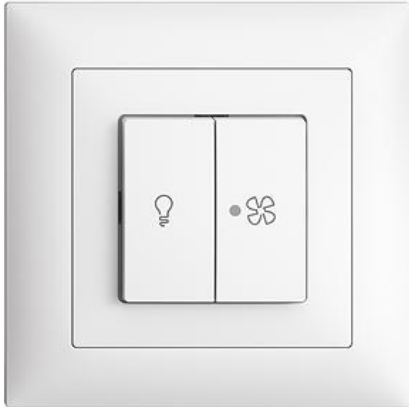

EDIZIOdue colore

Abdeckset Für Druckschalter Licht und Ventilatoren

Farbe:

 crema

 coffee

 schwarz

 weiss

 hellgrau

 dunkelgrau

Bauart:

 F

 FMI

Feller-NR: 920-756363.FMI.FL.61

E-NR: 378 404 000

EAN: 7611386165301

Abdeckset - Für Druckschalter Licht und Ventilatoren -
Mit 2 Druckknöpfen - Mit Frontlinse - Mit Abdeckrahmen
- FMI - weiss - IP20 - 88 x 88 mm

Ausführung:	zweiteilige Taste
Halogenfrei:	Ja
Verwendung:	Schalter/Taster
Werkstoffgüte:	Thermoplast
Ausführung der Oberfläche:	matt
Geeignet für Schutzart (IP):	IP20
Werkstoff:	Kunststoff
Befestigungsart:	Schraubbefestigung
Kontrollfenster/Lichtauslass:	Nein

Zerlegung:

	Name / Kategorie	Feller-Nr / E-NR
	Abdeckset - Für Druckschalter Licht und Ventilatoren - Mit 2 Druckknöpfen - Mit Frontlinse - Ohne Abdeckrahmen - F - weiss	920-756363.F.FL.61 378 403 000
	Abdeckrahmen EDIZIOdue colore - Mit EDIZIOdue Einheitsausschnitt - 88 x 88 mm - weiss	2911.FMI.61 334 911 000