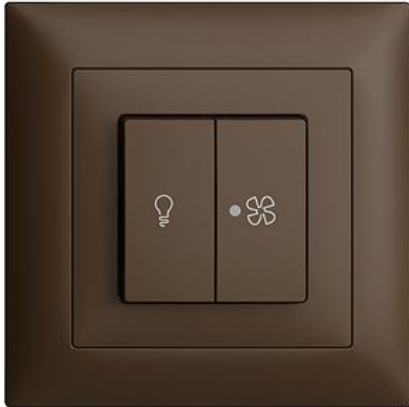

## EDIZIOdue colore

### Abdeckset Für Druckschalter Licht und Ventilatoren

**Farbe:**

 crema

 coffee

 schwarz

 weiss

 hellgrau

 dunkelgrau

**Bauart:**

 F

 FMI

**Feller-NR:** 920-756363.FMI.FL.57

**E-NR:** 378 404 890

**EAN:** 7611386595160

Abdeckset - Für Druckschalter Licht und Ventilatoren -  
Mit 2 Druckknöpfen - Mit Frontlinse - Mit Abdeckrahmen  
- FMI - coffee - IP20 - 88 x 88 mm

<b>Ausführung:</b>	zweiteilige Taste
<b>Halogenfrei:</b>	Ja
<b>Verwendung:</b>	Schalter/Taster
<b>Werkstoffgüte:</b>	Thermoplast
<b>Ausführung der Oberfläche:</b>	matt
<b>Geeignet für Schutzart (IP):</b>	IP20
<b>Werkstoff:</b>	Kunststoff
<b>Befestigungsart:</b>	Schraubbefestigung
<b>Kontrollfenster/Lichtauslass:</b>	Nein