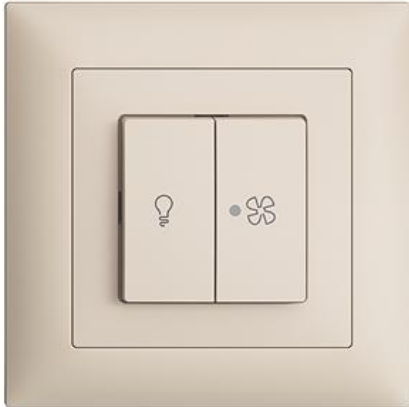

EDIZIOdue colore

Abdeckset Für Druckschalter Licht und Ventilatoren

Farbe:

 crema

 coffee

 schwarz

 weiss

 hellgrau

 dunkelgrau

Bauart:

 F

 FMI

Feller-NR: 920-756363.FMI.FL.35

E-NR: 378 404 010

EAN: 7611386140308

Abdeckset - Für Druckschalter Licht und Ventilatoren -
Mit 2 Druckknöpfen - Mit Frontlinse - Mit Abdeckrahmen
- FMI - crema - IP20 - 88 x 88 mm

Ausführung:	zweiteilige Taste
Halogenfrei:	Ja
Verwendung:	Schalter/Taster
Werkstoffgüte:	Thermoplast
Ausführung der Oberfläche:	matt
Geeignet für Schutzart (IP):	IP20
Werkstoff:	Kunststoff
Befestigungsart:	Schraubbefestigung
Kontrollfenster/Lichtauslass:	Nein
RAL-Nummer (ähnlich):	9001
Schlagfestigkeit:	-

Zerlegung:

	Name / Kategorie	Feller-Nr / E-NR
	Abdeckrahmen EDIZIOdue colore - Mit EDIZIOdue Einheitsausschnitt - 88 x 88 mm - crema	2911.FMI.35 334 911 010
	Abdeckset - Für Druckschalter Licht und Ventilatoren - Mit 2 Druckknöpfen - Mit Frontlinse - Ohne Abdeckrahmen - F - crema	920-756363.F.FL.35 378 403 010