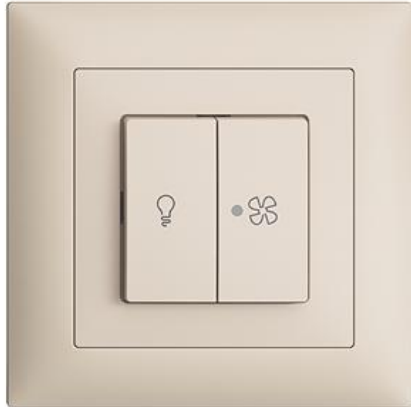

EDIZIOdue colore

Abdeckset Für Druckschalter Licht und Ventilatoren

Farbe:

 crema

 coffee

 schwarz

 weiss

 hellgrau

 dunkelgrau

Bauart:

 F

 FMI

Feller-NR: 920-756363.FMI.FL.35

E-NR: 378 404 010

EAN: 7611386140308

Abdeckset - Für Druckschalter Licht und Ventilatoren -
Mit 2 Druckknöpfen - Mit Frontlinse - Mit Abdeckrahmen
- FMI - crema - IP20 - 88 x 88 mm

Ausführung:	zweiteilige Taste
Halogenfrei:	Ja
Verwendung:	Schalter/Taster
Werkstoffgüte:	Thermoplast
Ausführung der Oberfläche:	matt
Geeignet für Schutzart (IP):	IP20
Werkstoff:	Kunststoff
Befestigungsart:	Schraubbefestigung
Kontrollfenster/Lichtauslass:	Nein

Zerlegung:

	Name / Kategorie	Feller-Nr / E-NR
	Abdeckset - Für Druckschalter Licht und Ventilatoren - Mit 2 Druckknöpfen - Mit Frontlinse - Ohne Abdeckrahmen - F - crema	920-756363.F.FL.35 378 403 010
	Abdeckrahmen EDIZIOdue colore - Mit EDIZIOdue Einheitsausschnitt - 88 x 88 mm - crema	2911.FMI.35 334 911 010