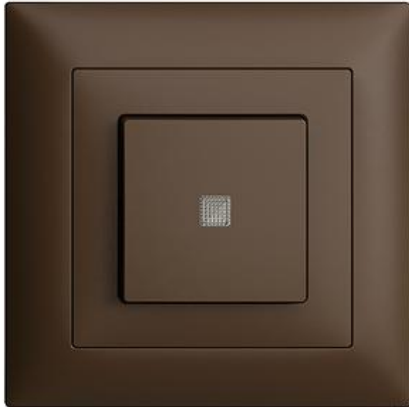

## EDIZIOdue colore

Abdeckset Für Druckschalter und Drucktaster beleuchtet

**Farbe:**

 crema

 coffee

 schwarz

 weiss

 hellgrau

 dunkelgrau

**Bauart:**

 F

 FMI

**Feller-NR:** 920-7560.FMI.FL.57

**E-NR:** 378 413 890

**EAN:** 7611386589497

Abdeckset - Für Druckschalter und Drucktaster  
beleuchtet - Mit 1 Druckknopf - Mit Frontlinse - Mit  
Abdeckrahmen - FMI - coffee - IP20 - 88 x 88 mm

|                                      |                    |
|--------------------------------------|--------------------|
| <b>Ausführung:</b>                   | einteilige Taste   |
| <b>Halogenfrei:</b>                  | Ja                 |
| <b>Verwendung:</b>                   | Schalter/Taster    |
| <b>Werkstoffgüte:</b>                | Thermoplast        |
| <b>Ausführung der Oberfläche:</b>    | matt               |
| <b>Geeignet für Schutzart (IP):</b>  | IP20               |
| <b>Werkstoff:</b>                    | Kunststoff         |
| <b>Befestigungsart:</b>              | Schraubbefestigung |
| <b>Kontrollfenster/Lichtauslass:</b> | Ja                 |

**Zerlegung:**

|  | <b>Name / Kategorie</b>   | <b>Feller-Nr / E-NR</b>         |
|--|---|---------------------------------|
|  | Abdeckrahmen EDIZIOdue colore - Mit<br>EDIZIOdue Einheitsausschnitt - 88 x 88 mm -<br>coffee  | 2911.FMI.57<br>334 911 890      |
|  | Abdeckset - Für Druckschalter und Drucktaster<br>beleuchtet - Mit 1 Druckknopf - Mit Frontlinse -<br>Ohne Abdeckrahmen - F - coffee | 920-7560.F.FL.57<br>378 411 890 |