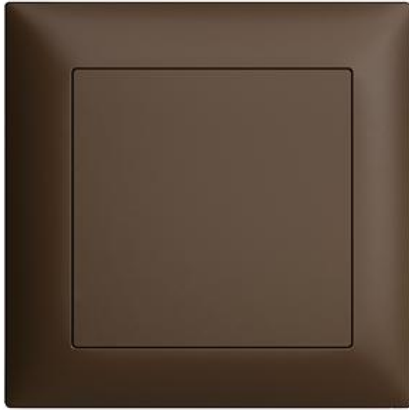

## EDIZIOdue colore

### Abdeckset Für Blindabdeckung

#### Farbe:

 crema

 coffee

 schwarz

 weiss

 hellgrau

 dunkelgrau