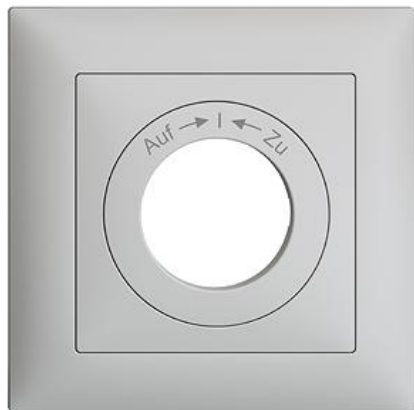

## EDIZIOdue colore

### Set de recouvrement Pour contact pivotant avec serrure de sûreté

**couleur:**

- |                                |                                     |                                     |
|--------------------------------|-------------------------------------|-------------------------------------|
| <input type="checkbox"/> crema | <input type="checkbox"/> coffee     | <input type="checkbox"/> noir       |
| <input type="checkbox"/> blanc | <input type="checkbox"/> gris clair | <input type="checkbox"/> gris foncé |

**Feller-NR:** 920-7400.FMI.223.SS.65

**E-NR:** 378 476 030

**EAN:** 7611386206950

Set de recouvrement - Pour contact pivotant avec serrure de sûreté - Inscription Auf → ← Zu - Avec cadre de recouvrement - FMI - gris clair - IP20 - 88 x 88 mm

<b>version:</b>	clé
<b>sans halogène:</b>	Oui
<b>utilisation:</b>	commutateur progressif
<b>qualité du matériau:</b>	matière thermoplastique
<b> finition de la surface:</b>	mat
<b>approprié pour indice de protection (I</b>	IP20
<b>matériau:</b>	matière synthétique
<b>type de fixation:</b>	fixation à vis
<b>fenêtre de contrôle/sortie lumineuse:</b>	Non
<b>numéro RAL (similaire):</b>	7047
<b>résistance aux chocs:</b>	-