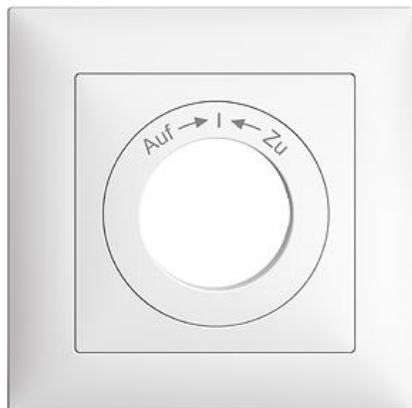

EDIZIOdue colore

Set de recouvrement Pour interrupteur rotatif avec serrure de sûreté

couleur:

 crema

 coffee

 noir

 blanc

 gris clair

 gris foncé

Assortiment:

 F

 FMI

Feller-NR: 920-7400.FMI.223.SS.61

E-NR: 378 476 000

EAN: 7611386206943

Set de recouvrement - Pour interrupteur rotatif avec serrure de sûreté - Inscription Auf → ← Zu - Avec cadre de recouvrement - FMI - blanc - IP20 - 88 x 88 mm

version: clé

sans halogène: Oui

utilisation: commutateur progressif

qualité du matériau: matière thermoplastique

finition de la surface: mat

approprié pour indice de protection (I IP20

matériau: matière synthétique

type de fixation: fixation à vis

fenêtre de contrôle/sortie lumineuse: Non

Décomposition:

	Name / Kategorie	Feller-Nr / E-NR
	Cadre de recouvrement EDIZIOdue colore - Avec découpe normé EDIZIOdue - 88 x 88 mm - blanc	2911.FMI.61 334 911 000
	Set de recouvrement - Pour interrupteur rotatif avec serrure de sûreté - Inscription Auf ? ? Zu - Sans cadre de recouvrement - F -...	920-7400.F.223.SS.61 378 979 000