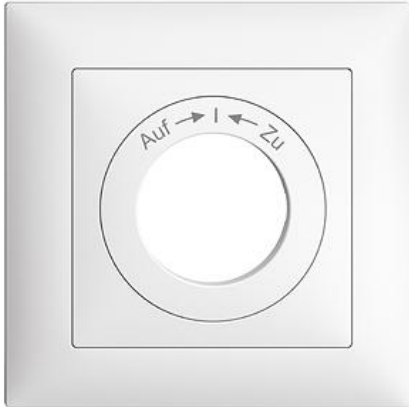

EDIZIOdue colore

Abdeckset Für Drehschalter mit Sicherheitsschloss

Farbe:

 crema

 coffee

 schwarz

 weiss

 hellgrau

 dunkelgrau

Bauart:

 F

 FMI

Feller-NR: 920-7400.FMI.223.SS.61

E-NR: 378 476 000

EAN: 7611386206943

Abdeckset - Für Drehschalter mit Sicherheitsschloss -
Beschriftung Auf → ← Zu - Mit Abdeckrahmen - FMI -
weiss - IP20 - 88 x 88 mm

Ausführung:	Schlüssel
Halogenfrei:	Ja
Verwendung:	Stufenschalter
Werkstoffgüte:	Thermoplast
Ausführung der Oberfläche:	matt
Geeignet für Schutzart (IP):	IP20
Werkstoff:	Kunststoff
Befestigungsart:	Schraubbefestigung
Kontrollfenster/Lichtauslass:	Nein

Zerlegung:

	Name / Kategorie	Feller-Nr / E-NR
	Abdeckset - Für Drehschalter mit Sicherheitsschloss - Beschriftung Auf ? ? Zu - Ohne Abdeckrahmen - F - weiss	920-7400.F.223.SS.61 378 979 000
	Abdeckrahmen EDIZIOdue colore - Mit EDIZIOdue Einheitsausschnitt - 88 x 88 mm - weiss	2911.FMI.61 334 911 000