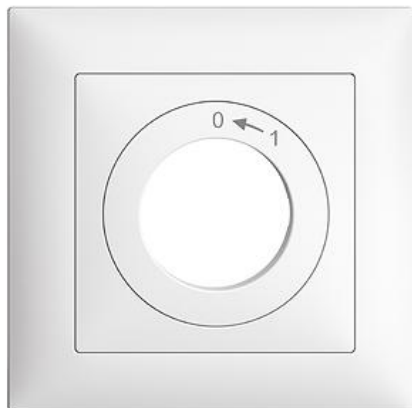

## EDIZIOdue colore

Set di copertura Per pulsante girevole con chiusura sicurezza

### colore:

crema

coffee

nero

bianco

grigio chiaro

grigio scuro

### Esecuzione:

F

FMI

**Feller-NR:** 920-7400.FMI.201.SS.61

**E-NR:** 378 468 000

**EAN:** 7611386205137

Set di copertura - Per pulsante girevole con chiusura sicurezza - Iscrizione 0 ← 1 - Con telaio di copertura - FMI - bianco - IP20 - 88 x 88 mm

<b>versione:</b>	chiave
<b>senza alogeni:</b>	Sì
<b>impiego:</b>	interruttore a stadi
<b>qualità del materiale:</b>	materiale termoplastico
<b>finitura della superficie:</b>	opaco
<b>adatto per grado di protezione (IP)</b>	IP20
<b>materiale:</b>	materiale sintetico
<b>tipo di fissaggio:</b>	fissaggio a vite
<b>finestra di controllo/uscita luce:</b>	No
<b>codice RAL (simile):</b>	9010
<b>resistenza agli urti:</b>	-