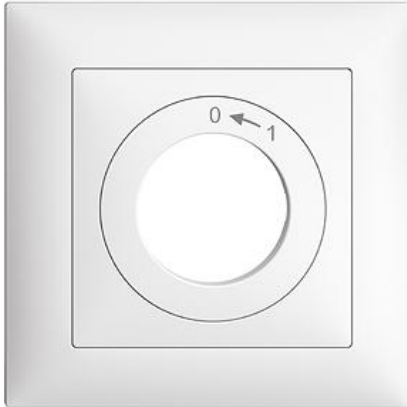

## EDIZIOdue colore

### Abdeckset Für Drehschalter mit Sicherheitsschloss

#### Bauart:

 F

 FMI

**Feller-NR:** 920-7400.FMI.201.SS.61

**E-NR:** 378 468 000

**EAN:** 7611386205137

Abdeckset - Für Drehschalter mit Sicherheitsschloss -  
Beschriftung 0 ← 1 - Mit Abdeckrahmen - FMI - weiss -  
IP20 - 88 x 88 mm

<b>Ausführung:</b>	Schlüssel
<b>Halogenfrei:</b>	Ja
<b>Verwendung:</b>	Stufenschalter
<b>Werkstoffgüte:</b>	Thermoplast
<b>Ausführung der Oberfläche:</b>	matt
<b>Geeignet für Schutzart (IP):</b>	IP20
<b>Werkstoff:</b>	Kunststoff
<b>Befestigungsart:</b>	Schraubbefestigung
<b>Kontrollfenster/Lichtauslass:</b>	Nein