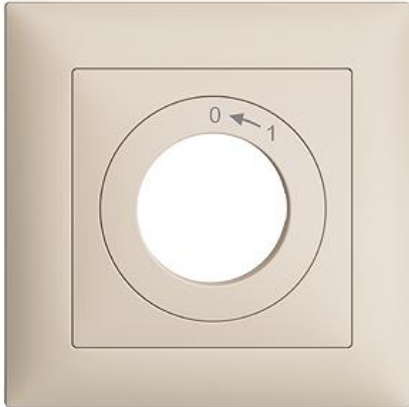

## EDIZIOdue colore

### Abdeckset Für Drehschalter mit Sicherheitsschloss

**Farbe:**

 crema

 coffee

 schwarz

 weiss

 hellgrau

 dunkelgrau

**Bauart:**

 F

 FMI

**Feller-NR:** 920-7400.FMI.201.SS.35

**E-NR:** 378 468 010

**EAN:** 7611386205052

Abdeckset - Für Drehschalter mit Sicherheitsschloss -  
Beschriftung 0 ← 1 - Mit Abdeckrahmen - FMI - crema -  
IP20 - 88 x 88 mm

<b>Ausführung:</b>	Schlüssel
<b>Halogenfrei:</b>	Ja
<b>Verwendung:</b>	Stufenschalter
<b>Werkstoffgüte:</b>	Thermoplast
<b>Ausführung der Oberfläche:</b>	matt
<b>Geeignet für Schutzart (IP):</b>	IP20
<b>Werkstoff:</b>	Kunststoff
<b>Befestigungsart:</b>	Schraubbefestigung
<b>Kontrollfenster/Lichtauslass:</b>	Nein