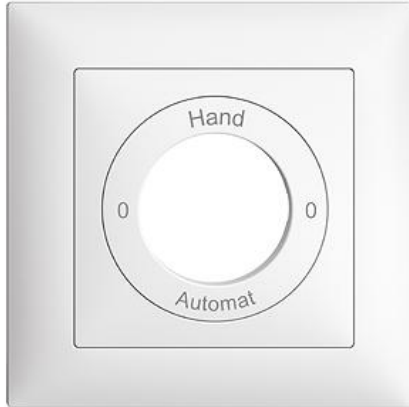

EDIZIOdue colore

Abdeckset Für Drehschalter mit Sicherheitsschloss

Farbe:

 crema

 coffee

 schwarz

 weiss

 hellgrau

 dunkelgrau

Bauart:

 F

 FMI

Feller-NR: 920-7400.FMI.055.SS.61

E-NR: 378 428 000

EAN: 7611386199252

Abdeckset - Für Drehschalter mit Sicherheitsschloss -
Beschriftung 0 - Hand - 0 - Automat - Mit
Abdeckrahmen - FMI - weiss - IP20 - 88 x 88 mm

Ausführung:	Schlüssel
Halogenfrei:	Ja
Verwendung:	Stufenschalter
Werkstoffgüte:	Thermoplast
Ausführung der Oberfläche:	matt
Geeignet für Schutzart (IP):	IP20
Werkstoff:	Kunststoff
Befestigungsart:	sonstige
Kontrollfenster/Lichtauslass:	Nein

Zerlegung:

	Name / Kategorie	Feller-Nr / E-NR
	Abdeckrahmen EDIZIOdue colore - Mit	2911.FMI.61
	EDIZIOdue Einheitsausschnitt - 88 x 88 mm - weiss	334 911 000
	Abdeckset - Für Drehschalter mit Sicherheitsschloss - Beschriftung 0 - Hand - 0 - Automat - Ohne Abdeckrahmen - F - weiss	920-7400.F.055.SS.61 378 932 000