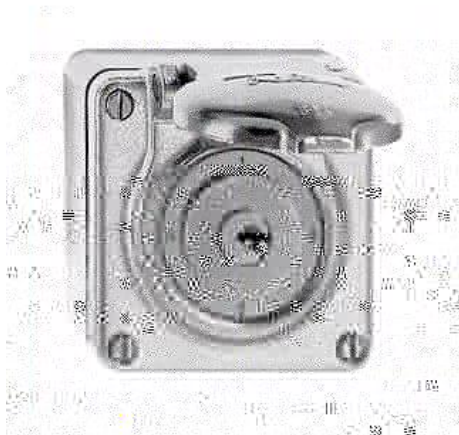

EDIZIOdue colore

Abdeckset Für Drehschalter mit Drehgriff

Farbe:

 crema

 coffee

 schwarz

 weiss

 hellgrau

 dunkelgrau

Bauart:

 F

 FMI

Feller-NR: 920-7400.FMI.010.35

E-NR: 378 310 010

EAN: 7611386196190

Abdeckset - Für Drehschalter mit Drehgriff -
Beschriftung 0 - Manuel - 0 - Automatique - Mit
Abdeckrahmen - FMI - crema - IP20 - 88 x 88 mm

| | |
|--------------------------------------|----------------|
| Ausführung: | Drehknopf |
| Halogenfrei: | Ja |
| Verwendung: | Stufenschalter |
| Werkstoffgüte: | Thermoplast |
| Ausführung der Oberfläche: | matt |
| Geeignet für Schutzart (IP): | IP20 |
| Werkstoff: | Kunststoff |
| Befestigungsart: | sonstige |
| Kontrollfenster/Lichtauslass: | Nein |
| RAL-Nummer (ähnlich): | 9001 |
| Schlagfestigkeit: | - |

Zerlegung:

| | Name / Kategorie | Feller-Nr / E-NR |
|--|--|----------------------------------|
|  | Abdeckset - Für Drehschalter mit Drehgriff - Beschriftung 0 - Manuel - 0 - Automatique - Ohne Abdeckrahmen - F - crema | 920-7400.F.010.35 378 810 010 |
|  | Abdeckrahmen EDIZIOdue colore - Mit EDIZIOdue Einheitsausschnitt - 88 x 88 mm - crema | 2911.FMI.35 334 911 010 |