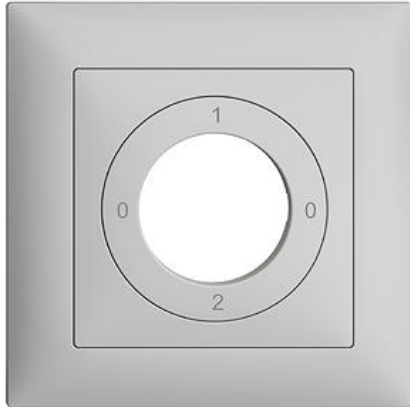

## EDIZIOdue colore

### Abdeckset Für Drehschalter mit Sicherheitsschloss

#### Bauart:

 F

 FMI

**Feller-NR:** 920-7400.FMI.003.SS.65

**E-NR:** 378 409 030

**EAN:** 7611386196145

Abdeckset - Für Drehschalter mit Sicherheitsschloss -  
Beschriftung 0 - 1 - 0 - 2 - Mit Abdeckrahmen - FMI -  
hellgrau - IP20 - 88 x 88 mm

<b>Ausführung:</b>	Schlüssel
<b>Halogenfrei:</b>	Ja
<b>Verwendung:</b>	Stufenschalter
<b>Werkstoffgüte:</b>	Thermoplast
<b>Ausführung der Oberfläche:</b>	matt
<b>Geeignet für Schutzart (IP):</b>	IP20
<b>Werkstoff:</b>	Kunststoff
<b>Befestigungsart:</b>	sonstige
<b>Kontrollfenster/Lichtauslass:</b>	Nein