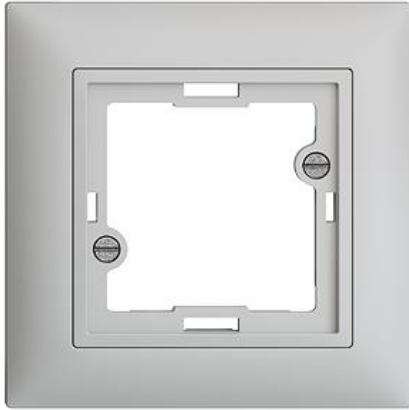

## EDIZIOdue colore Abdeckset Für Signallampe

### Farbe:

 crema

 coffee

 schwarz

 weiss

 hellgrau

 dunkelgrau

### Bauart:

 F

 FMI

**Feller-NR:** 920-655.FMI.65

**E-NR:** 378 390 030

**EAN:** 7611386037226

Abdeckset - Für Signallampe - Mit Abdeckrahmen - FMI  
- hellgrau - IP20 - 88 x 88 mm

<b>Ausführung:</b>	sonstige
<b>Halogenfrei:</b>	Ja
<b>Verwendung:</b>	sonstige
<b>Werkstoffgüte:</b>	Thermoplast
<b>Ausführung der Oberfläche:</b>	matt
<b>Geeignet für Schutzart (IP):</b>	IP20
<b>Werkstoff:</b>	Kunststoff
<b>Befestigungsart:</b>	Schraubbefestigung
<b>Kontrollfenster/Lichtauslass:</b>	Nein

### Zerlegung:

	Name / Kategorie	Feller-Nr / E-NR
	Abdeckrahmen EDIZIOdue colore - Mit EDIZIOdue Einheitsausschnitt - 88 x 88 mm - hellgrau	2911.FMI.65 334 911 030
	Abdeckset - Für Signallampe - Ohne Abdeckrahmen - F - hellgrau	920-655.F.65 378 049 030