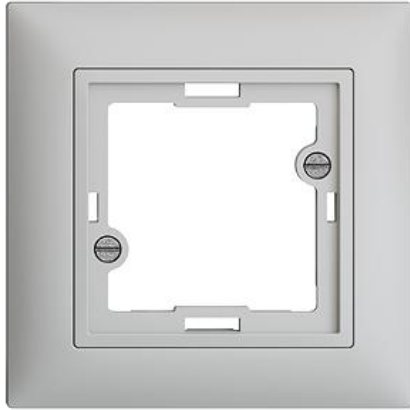

EDIZIOdue colore Abdeckset Für Signallampe

Farbe:

 crema

 coffee

 schwarz

 weiss

 hellgrau

 dunkelgrau

Bauart:

 F

 FMI

Feller-NR: 920-655.FMI.65

E-NR: 378 390 030

EAN: 7611386037226

Abdeckset - Für Signallampe - Mit Abdeckrahmen - FMI
- hellgrau - IP20 - 88 x 88 mm

Ausführung:	sonstige
Halogenfrei:	Ja
Verwendung:	sonstige
Werkstoffgüte:	Thermoplast
Ausführung der Oberfläche:	matt
Geeignet für Schutzart (IP):	IP20
Werkstoff:	Kunststoff
Befestigungsart:	Schraubbefestigung
Kontrollfenster/Lichtauslass:	Nein

Zerlegung:

	Name / Kategorie	Feller-Nr / E-NR
	Abdeckset - Für Signallampe - Ohne Abdeckrahmen - F - hellgrau	920-655.F.65 378 049 030
	Abdeckrahmen EDIZIOdue colore - Mit EDIZIOdue Einheitsausschnitt - 88 x 88 mm - hellgrau	2911.FMI.65 334 911 030