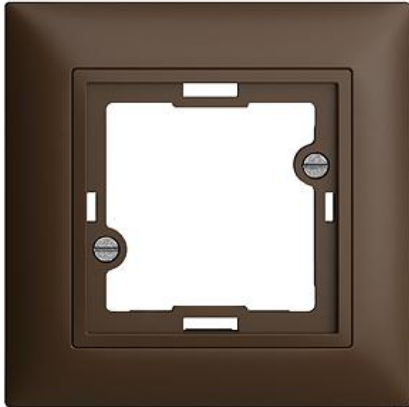

EDIZIOdue colore Abdeckset Für Signallampe

Farbe:

 crema

 coffee

 schwarz

 weiss

 hellgrau

 dunkelgrau

Bauart:

 F

 FMI

Feller-NR: 920-655.FMI.57

E-NR: 378 390 890

EAN: 7611386383903

Abdeckset - Für Signallampe - Mit Abdeckrahmen - FMI
- coffee - IP20 - 88 x 88 mm

Ausführung:	sonstige
Halogenfrei:	Ja
Verwendung:	sonstige
Werkstoffgüte:	Thermoplast
Ausführung der Oberfläche:	matt
Geeignet für Schutzart (IP):	IP20
Werkstoff:	Kunststoff
Befestigungsart:	Schraubbefestigung
Kontrollfenster/Lichtauslass:	Nein

Zerlegung:

	Name / Kategorie	Feller-Nr / E-NR
	Abdeckrahmen EDIZIOdue colore - Mit EDIZIOdue Einheitsausschnitt - 88 x 88 mm - coffee	2911.FMI.57 334 911 890
	Abdeckset - Für Signallampe - Ohne Abdeckrahmen - F - coffee	920-655.F.57 378 049 890