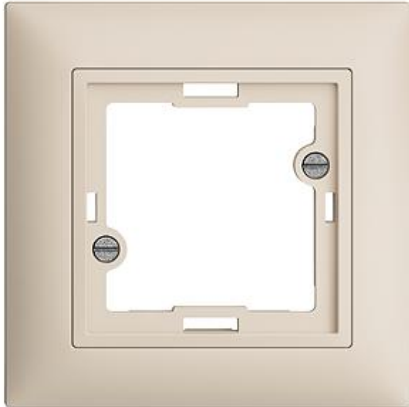

## EDIZIOdue colore Abdeckset Für Signallampe

**Farbe:**

 crema

 coffee

 schwarz

 weiss

 hellgrau

 dunkelgrau

**Bauart:**

 F

 FMI

**Feller-NR:** 920-655.FMI.35

**E-NR:** 378 390 010

**EAN:** 7611386037134

Abdeckset - Für Signallampe - Mit Abdeckrahmen - FMI  
- crema - IP20 - 88 x 88 mm

<b>Ausführung:</b>	sonstige
<b>Halogenfrei:</b>	Ja
<b>Verwendung:</b>	sonstige
<b>Werkstoffgüte:</b>	Thermoplast
<b>Ausführung der Oberfläche:</b>	matt
<b>Geeignet für Schutzart (IP):</b>	IP20
<b>Werkstoff:</b>	Kunststoff
<b>Befestigungsart:</b>	Schraubbefestigung
<b>Kontrollfenster/Lichtauslass:</b>	Nein

**Zerlegung:**

	<b>Name / Kategorie</b>	<b>Feller-Nr / E-NR</b>
	Abdeckrahmen EDIZIOdue colore - Mit EDIZIOdue Einheitsausschnitt - 88 x 88 mm - crema	2911.FMI.35 334 911 010
	Abdeckset - Für Signallampe - Ohne Abdeckrahmen - F - crema	920-655.F.35 378 049 010