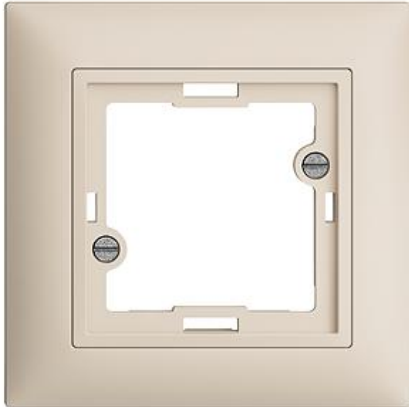

EDIZIOdue colore Abdeckset Für Signallampe

Farbe:

 crema

 coffee

 schwarz

 weiss

 hellgrau

 dunkelgrau

Bauart:

 F

 FMI

Feller-NR: 920-655.FMI.35

E-NR: 378 390 010

EAN: 7611386037134

Abdeckset - Für Signallampe - Mit Abdeckrahmen - FMI
- crema - IP20 - 88 x 88 mm

Ausführung:	sonstige
Halogenfrei:	Ja
Verwendung:	sonstige
Werkstoffgüte:	Thermoplast
Ausführung der Oberfläche:	matt
Geeignet für Schutzart (IP):	IP20
Werkstoff:	Kunststoff
Befestigungsart:	Schraubbefestigung
Kontrollfenster/Lichtauslass:	Nein
RAL-Nummer (ähnlich):	9001
Schlagfestigkeit:	-

Zerlegung:

	Name / Kategorie	Feller-Nr / E-NR
	Abdeckset - Für Signallampe - Ohne Abdeckrahmen - F - crema	920-655.F.35 378 049 010
	Abdeckrahmen EDIZIOdue colore - Mit EDIZIOdue Einheitsausschnitt - 88 x 88 mm - crema	2911.FMI.35 334 911 010