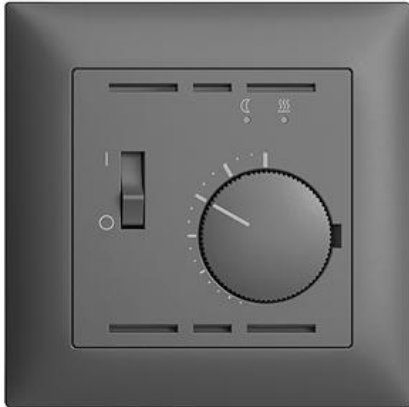

EDIZIOdue colore Abdeckset Für Thermostat

Farbe:

 crema

 coffee

 schwarz

 weiss

 hellgrau

 dunkelgrau

Bauart:

 F

 FMI

Feller-NR: 920-4271.FMI.67

E-NR: 378 590 040

EAN: 7611386562049

Abdeckset - Für Thermostat - Für elektrische
Bodenheizungen - Mit Abdeckrahmen - FMI -
dunkelgrau - IP20 - 88 x 88 mm

Ausführung:	Drehknopf
Halogenfrei:	Ja
Verwendung:	Thermostat
Werkstoffgüte:	Thermoplast
Ausführung der Oberfläche:	matt
Geeignet für Schutzart (IP):	IP20
Werkstoff:	Kunststoff
Befestigungsart:	Schraubbefestigung
Kontrollfenster/Lichtauslass:	Ja

Zerlegung:

	Name / Kategorie	Feller-Nr / E-NR
	Abdeckrahmen EDIZIOdue colore - Mit EDIZIOdue Einheitsausschnitt - 88 x 88 mm - dunkelgrau	2911.FMI.67 334 911 040
	Abdeckset - Für Thermostat - Für elektrische Bodenheizungen - Ohne Abdeckrahmen - F - dunkelgrau	920-4271.F.67 378 890 040