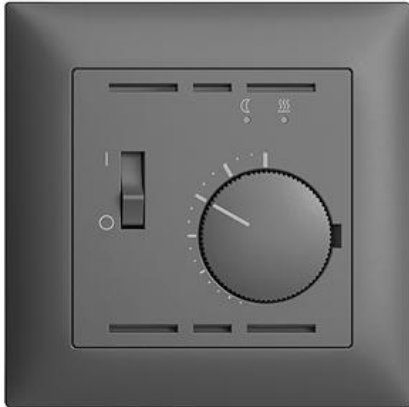

EDIZIOdue colore Abdeckset Für Thermostat

Farbe:

 crema

 coffee

 schwarz

 weiss

 hellgrau

 dunkelgrau

Bauart:

 F

 FMI

Feller-NR: 920-4271.FMI.67

E-NR: 378 590 040

EAN: 7611386562049

Abdeckset - Für Thermostat - Für elektrische Bodenheizungen - Mit Abdeckrahmen - FMI - dunkelgrau - IP20 - 88 x 88 mm

Ausführung:	Drehknopf
Halogenfrei:	Ja
Verwendung:	Thermostat
Werkstoffgüte:	Thermoplast
Ausführung der Oberfläche:	matt
Geeignet für Schutzart (IP):	IP20
Werkstoff:	Kunststoff
Befestigungsart:	Schraubbefestigung
Kontrollfenster/Lichtauslass:	Ja

Zerlegung:

	Name / Kategorie	Feller-Nr / E-NR
	Abdeckset - Für Thermostat - Für elektrische Bodenheizungen - Ohne Abdeckrahmen - F - dunkelgrau	920-4271.F.67 378 890 040
	Abdeckrahmen EDIZIOdue colore - Mit EDIZIOdue Einheitsausschnitt - 88 x 88 mm - dunkelgrau	2911.FMI.67 334 911 040