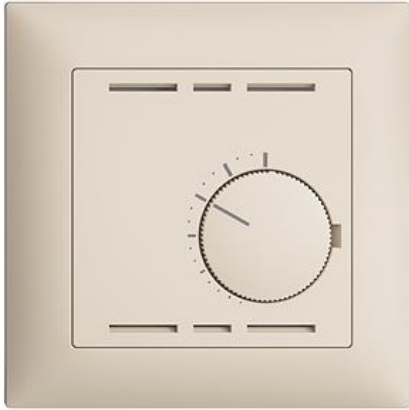

## EDIZIOdue colore Abdeckset Für Thermostat

### Farbe:

 crema

 coffee

 schwarz

 weiss

 hellgrau

 dunkelgrau

### Bauart:

 F

 FMI

**Feller-NR:** 920-4250.FMI.35

**E-NR:** 378 588 010

**EAN:** 7611386560847

Abdeckset - Für Thermostat - Ohne Schalter, für konventionelle Stellantriebe - Mit Abdeckrahmen - FMI - crema - IP20 - 88 x 88 mm

<b>Ausführung:</b>	Drehknopf
<b>Halogenfrei:</b>	Ja
<b>Verwendung:</b>	Thermostat
<b>Werkstoffgüte:</b>	Thermoplast
<b>Ausführung der Oberfläche:</b>	matt
<b>Geeignet für Schutzart (IP):</b>	IP20
<b>Werkstoff:</b>	Kunststoff
<b>Befestigungsart:</b>	Schraubbefestigung
<b>Kontrollfenster/Lichtauslass:</b>	Nein