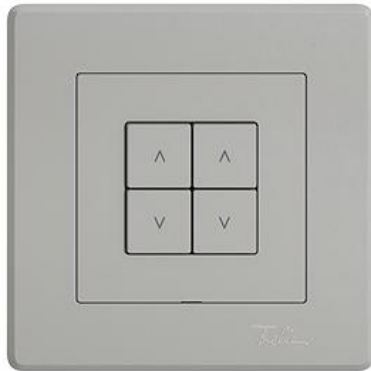

### EDIZIO.liv Abdeckset Wisser Storeschalter 2-Kanal

EDIZIO.liv bringt die über 100-jährige Designkompetenz bei Feller auf den Punkt. Jedes De

#### Bauart:

 GMI.A

 G.A

**Feller-NR:** 920-3405.4.GMI.A.65

**E-NR:** 388 155 030

**EAN:** 7613175457406

EDIZIO.liv - Abdeckset Wisser Storeschalter 2-Kanal - 4  
Tasten - GMI.A (920-) - hellgrau - IP20 - 96 x 96 mm  
(93 x 93 mm)

<b>Ausführung:</b>	einteilige Taste
<b>Halogenfrei:</b>	Ja
<b>Verwendung:</b>	Jalousie
<b>Werkstoffgüte:</b>	Thermoplast
<b>Ausführung der Oberfläche:</b>	matt
<b>Geeignet für Schutzart (IP):</b>	IP20
<b>Werkstoff:</b>	Kunststoff
<b>Befestigungsart:</b>	Schraubbefestigung
<b>Kontrollfenster/Lichtauslass:</b>	Ja
<b>RAL-Nummer (ähnlich):</b>	7047
<b>Schlagfestigkeit:</b>	-