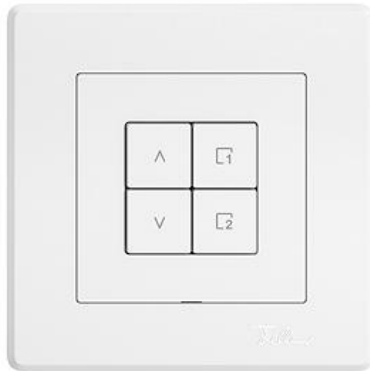

EDIZIO.liv

EDIZIO.liv Abdeckset Wisser Storeschalter 1-Kanal Szene

EDIZIO.liv bringt die über 100-jährige Designkompetenz bei Feller auf den Punkt. Jedes De

Farbe:

 crema

 umbra

 schwarz

 weiss

 hellgrau

 dunkelgrau

Bauart:

 GMI.A

 G.A

Feller-NR: 920-3404.4.S.GMI.A.61

E-NR: 388 153 000

EAN: 7613175455938

EDIZIO.liv - Abdeckset Wisser Storeschalter 1-Kanal
 Szene - 4 Tasten - GMI.A (920-) - weiss - IP20 - 96 x 96
 mm (93 x 93 mm)

Ausführung:	einteilige Taste
Halogenfrei:	Ja
Verwendung:	Jalousie
Werkstoffgüte:	Thermoplast
Ausführung der Oberfläche:	matt
Geeignet für Schutzart (IP):	IP20
Werkstoff:	Kunststoff
Befestigungsart:	Schraubbefestigung
Kontrollfenster/Lichtauslass:	Ja
RAL-Nummer (ähnlich):	9010
Schlagfestigkeit:	-

Zubehör:

Name / Kategorie

Wisser Magnet - Mit Karabiner - Rot - Zur
 Inbetriebnahme von Wisser by Feller

Feller-Nr / E-NR

3420-2.MAG
 333 999 200

Zerlegung:

	Name / Kategorie	Feller-Nr / E-NR
	EDIZIO.liv - Abdeckset Wisser Storeschalter 1-Kanal Szene - 4 Tasten - Ohne Abdeckrahmen - weiss	920-3404.4.S.G.A.61 388 152 000
	EDIZIO.liv - Abdeckrahmen - Mit 1 Einheitsausschnitt - weiss	2911.GMI.A.61 334 070 000