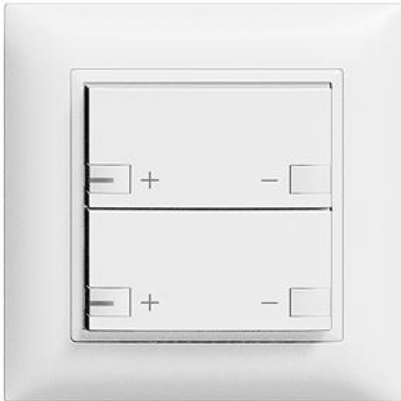

### Abdeckset Für zeptrion Dimmer/Dimmer 2 Kanal

**Farbe:**

 crema

 coffee

 schwarz

 weiss

 hellgrau

 dunkelgrau

**Bauart:**

 F

 FMI

**Feller-NR:** 920-3320.D.D.FMI.L.61

**E-NR:** 378 208 000

**EAN:** 7611386273020

Abdeckset - Für zeptrion Dimmer/Dimmer 2 Kanal - Für Zentral-/Nebenstellen 3320... - Abdeckset komplett inkl Tasten - Mit LED - Zweifach-Taste - 2fach-Bedienung - Mit Abdeckrahmen - FMI - weiss - IP20 - 88 x 88 mm

<b>Ausführung:</b>	zweiteilige Taste
<b>Halogenfrei:</b>	Ja
<b>Verwendung:</b>	Schalter/Taster
<b>Werkstoffgüte:</b>	Thermoplast
<b>Ausführung der Oberfläche:</b>	matt
<b>Geeignet für Schutzart (IP):</b>	IP20
<b>Werkstoff:</b>	Kunststoff
<b>Befestigungsart:</b>	Klemmbefestigung
<b>Kontrollfenster/Lichtauslass:</b>	Ja

**Zerlegung:**

	<b>Name / Kategorie</b>	<b>Feller-Nr / E-NR</b>
	Abdeckset - Für zeptrion Dimmer/Dimmer 2 Kanal - Für Zentral-/Nebenstellen 3320? - Abdeckset komplett inkl Tasten - Mit LED - Zwei...	920-3320.D.D.F.L.61 378 508 000
	Abdeckrahmen EDIZIOdue colore - Mit EDIZIOdue Einheitsausschnitt - 88 x 88 mm - weiss	2911.FMI.61 334 911 000