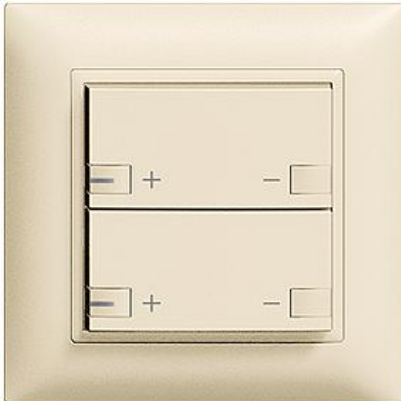

## EDIZIOdue colore

### Abdeckset Für zeptrion Dimmer/Dimmer 2 Kanal

**Farbe:**

 crema

 coffee

 schwarz

 weiss

 hellgrau

 dunkelgrau

**Bauart:**

 F

 FMI

**Feller-NR:** 920-3320.D.D.FMI.L.35

**E-NR:** 378 208 010

**EAN:** 7611386269016

Abdeckset - Für zeptrion Dimmer/Dimmer 2 Kanal - Für Zentral-/Nebenstellen 3320... - Abdeckset komplett inkl Tasten - Mit LED - Zweifach-Taste - 2fach-Bedienung - Mit Abdeckrahmen - FMI - crema - IP20 - 88 x 88 mm

<b>Ausführung:</b>	zweiteilige Taste
<b>Halogenfrei:</b>	Ja
<b>Verwendung:</b>	Schalter/Taster
<b>Werkstoffgüte:</b>	Thermoplast
<b>Ausführung der Oberfläche:</b>	matt
<b>Geeignet für Schutzart (IP):</b>	IP20
<b>Werkstoff:</b>	Kunststoff
<b>Befestigungsart:</b>	Klemmbefestigung
<b>Kontrollfenster/Lichtauslass:</b>	Ja