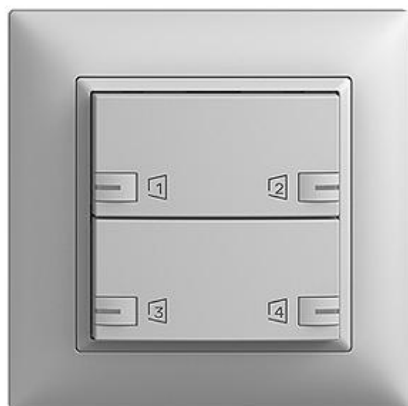

EDIZIOdue colore

Abdeckset zeprionAIR Die Smart-Tasten ermöglichen die Bedienung von 4 zeprionAIR Szenen

Farbe:

 crema

 coffee

 schwarz

 weiss

 hellgrau

 dunkelgrau

Bauart:

 F

 FMI

Feller-NR: 920-3320.24.ZS.FMI.65

E-NR: 303 398 030

EAN: 7613175328058

Abdeckset zeprionAIR - Die Smart-Tasten ermöglichen die Bedienung von 4 zeprionAIR Szenen per WLAN - Das zeprionAIR Abdeckset wird auf das zeprion WLAN-Zwischenmodul 2K (3340-2-B.ZEP) und auf den Zentral-/Nebenstellen Funktionseinsatz 3320 montiert - Mit RGB-LED - Zweifach-Taste - 2fach-Bedienung - zeprionAIR Szene auf 4 Smart-Tasten - FMI - hellgrau - IP20 - 88 x 88 mm

Halogenfrei:

Ja

Anwendung:

steuern elektrischer Verbraucher

Werkstoffgüte:

Thermoplast

Anzahl der Betätigungspunkte

6

Werkstoff:

Kunststoff

Anzahl der Tasten:

3

Mit LED-Anzeige:

Ja

Zubehör:

Name / Kategorie