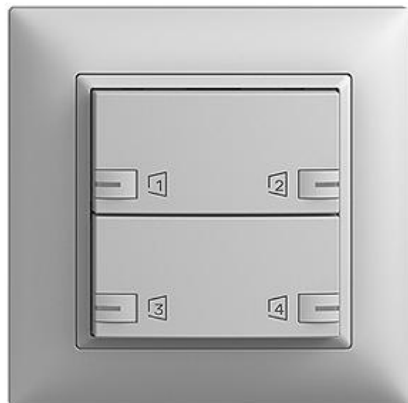

## EDIZIOdue colore

Abdeckset zeprionAIR Die Smart-Tasten ermöglichen die Bedienung von 4 zeprionAIR Szenen

### Bauart:

 F

 FMI

**Feller-NR:** 920-3320.24.ZS.FMI.65

**E-NR:** 303 398 030

**EAN:** 7613175328058

Abdeckset zeprionAIR - Die Smart-Tasten ermöglichen die Bedienung von 4 zeprionAIR Szenen per WLAN - Das zeprionAIR Abdeckset wird auf das zeprion WLAN-Zwischenmodul 2K (3340-2-B.ZEP) und auf den Zentral-/Nebenstellen Funktionseinsatz 3320 montiert - Mit RGB-LED - Zweifach-Taste - 2fach-Bedienung - zeprionAIR Szene auf 4 Smart-Tasten - FMI - hellgrau - IP20 - 88 x 88 mm