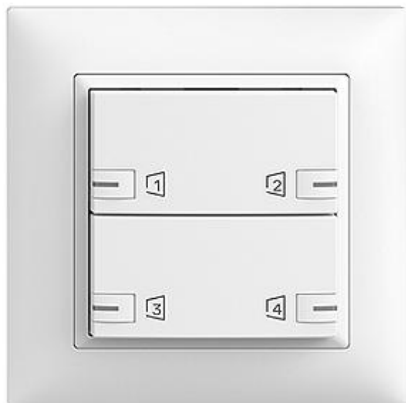

EDIZIOdue colore

Abdeckset zeprionAIR Die Smart-Tasten ermöglichen die Bedienung von 4 zeprionAIR Szenen

Farbe:

 crema

 coffee

 schwarz

 weiss

 hellgrau

 dunkelgrau

Bauart:

 F

 FMI

Feller-NR: 920-3320.24.ZS.FMI.61

E-NR: 303 398 000

EAN: 7613175328041

Abdeckset zeprionAIR - Die Smart-Tasten ermöglichen die Bedienung von 4 zeprionAIR Szenen per WLAN - Das zeprionAIR Abdeckset wird auf das zeprion WLAN-Zwischenmodul 2K (3340-2-B.ZEP) und auf den Zentral-/Nebenstellen Funktionseinsatz 3320 montiert - Mit RGB-LED - Zweifach-Taste - 2fach-Bedienung - zeprionAIR Szene auf 4 Smart-Tasten - FMI - weiss - IP20 - 88 x 88 mm

Halogenfrei: Ja

Anwendung: steuern elektrischer Verbraucher

Werkstoffgüte: Thermoplast

Anzahl der Betätigungspunkte: 6

Werkstoff: Kunststoff

Anzahl der Tasten: 3

Mit LED-Anzeige: Ja

Zubehör:

App Szene - Mit Bezeichnung für Szene 3 und 4 378 685 000

- 1/2 Taste

Abdeckrahmen EDIZIOdue colore - Mit 2911.FMI.61

EDIZIOdue Einheitsausschnitt - 88 x 88 mm - 334 911 000

weiss

Zerlegung:

Name / Kategorie