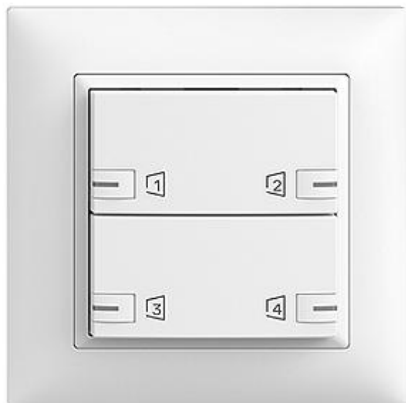

EDIZIOdue colore

Abdeckset zeprionAIR Die Smart-Tasten ermöglichen die Bedienung von 4 zeprionAIR Szenen

Farbe:

 crema

 coffee

 schwarz

 weiss

 hellgrau

 dunkelgrau

Bauart:

 F

 FMI

Feller-NR: 920-3320.24.ZS.FMI.61

E-NR: 303 398 000

EAN: 7613175328041

Abdeckset zeprionAIR - Die Smart-Tasten ermöglichen die Bedienung von 4 zeprionAIR Szenen per WLAN - Das zeprionAIR Abdeckset wird auf das zeprion WLAN-Zwischenmodul 2K (3340-2-B.ZEP) und auf den Zentral-/Nebenstellen Funktionseinsatz 3320 montiert - Mit RGB-LED - Zweifach-Taste - 2fach-Bedienung - zeprionAIR Szene auf 4 Smart-Tasten - FMI - weiss - IP20 - 88 x 88 mm

Halogenfrei:

Ja

Anwendung:

steuern elektrischer Verbraucher

Werkstoffgüte:

Thermoplast

Anzahl der Betätigungspunkte

6

Werkstoff:

Kunststoff

Anzahl der Tasten:

3

Mit LED-Anzeige:

Ja

Zubehör:

Name / Kategorie