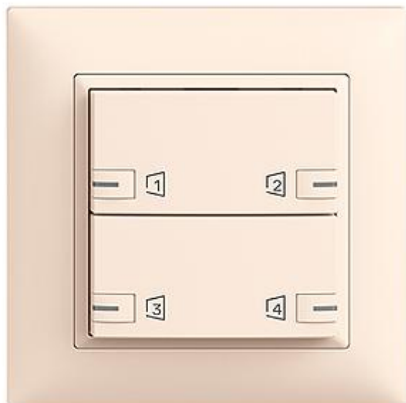

EDIZIOdue colore

Abdeckset zeprionAIR Die Smart-Tasten ermöglichen die Bedienung von 4 zeprionAIR Szenen

Farbe:

 crema

 coffee

 schwarz

 weiss

 hellgrau

 dunkelgrau

Bauart:

 F

 FMI

Feller-NR: 920-3320.24.ZS.FMI.35

E-NR: 303 398 010

EAN: 7613175327860

Abdeckset zeprionAIR - Die Smart-Tasten ermöglichen die Bedienung von 4 zeprionAIR Szenen per WLAN - Das zeprionAIR Abdeckset wird auf das zeprion WLAN-Zwischenmodul 2K (3340-2-B.ZEP) und auf den Zentral-/Nebenstellen Funktionseinsatz 3320 montiert - Mit RGB-LED - Zweifach-Taste - 2fach-Bedienung - zeprionAIR Szene auf 4 Smart-Tasten - FMI - crema - IP20 - 88 x 88 mm

Halogenfrei:

Ja

Anwendung:

steuern elektrischer Verbraucher

Werkstoffgüte:

Thermoplast

Anzahl der Betätigungspunkte

6

Werkstoff:

Kunststoff

Anzahl der Tasten:

3

Mit LED-Anzeige:

Ja

Zubehör:

Name / Kategorie