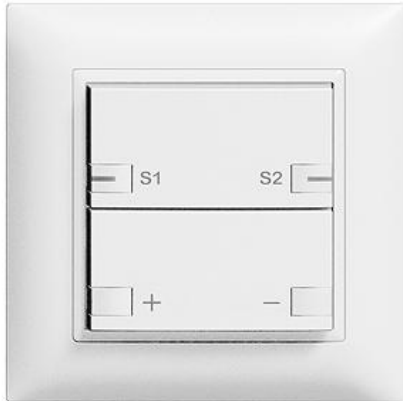

EDIZIOdue colore

Abdeckset Für zeptrion Dimmer LED

Farbe:

 crema

 coffee

 schwarz

 weiss

 hellgrau

 dunkelgrau

Bauart:

 F

 FMI

Feller-NR: 920-3314.24.S.FMI.61

E-NR: 377 194 000

EAN: 7613175297293

Abdeckset - Für zeptrion Dimmer LED - Für Hauptstellen 3314... - Abdeckset komplett inkl Tasten - Ohne LED - Zweifach-Taste - 2fach-Bedienung - Mit Abdeckrahmen - FMI - weiss - IP20 - 88 x 88 mm

Ausführung:	zweiteilige Taste
Halogenfrei:	Ja
Verwendung:	Schalter/Taster
Werkstoffgüte:	Thermoplast
Ausführung der Oberfläche:	matt
Geeignet für Schutzart (IP):	IP20
Werkstoff:	Kunststoff
Befestigungsart:	Klemmbefestigung
Kontrollfenster/Lichtauslass:	Nein

Zerlegung:

	Name / Kategorie	Feller-Nr / E-NR
	Abdeckrahmen EDIZIOdue colore - Mit EDIZIOdue Einheitsausschnitt - 88 x 88 mm - weiss	2911.FMI.61 334 911 000
	Abdeckset - Für zeptrion Dimmer LED - Für Hauptstellen 3314? - Abdeckset komplett inkl Tasten - Ohne LED - 2fach-Bedienung - Zwe...	920-3314.24.S.F.61 377 195 000