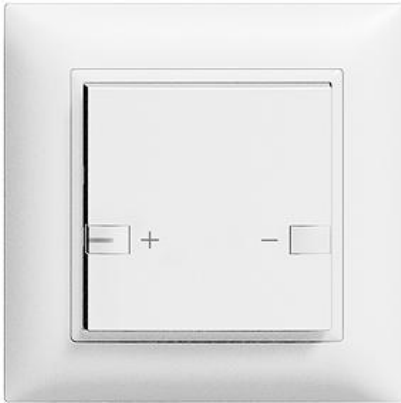

### Abdeckset Für zeptrion Dimmer DALI

#### Bauart:

 F

 FMI

**Feller-NR:** 920-3311.12.FMI.L.61

**E-NR:** 378 243 000

**EAN:** 7613175203669

Abdeckset - Für zeptrion Dimmer DALI - Für Hauptstellen 3311... - Abdeckset komplett inkl Tasten - Mit LED - Einfach-Taste - 2fach-Bedienung - Mit Abdeckrahmen - FMI - weiss - IP20 - 88 x 88 mm

<b>Ausführung:</b>	einteilige Taste
<b>Halogenfrei:</b>	Ja
<b>Verwendung:</b>	Schalter/Taster
<b>Werkstoffgüte:</b>	Thermoplast
<b>Ausführung der Oberfläche:</b>	matt
<b>Geeignet für Schutzart (IP):</b>	IP20
<b>Werkstoff:</b>	Kunststoff
<b>Befestigungsart:</b>	Klemmbefestigung
<b>Kontrollfenster/Lichtauslass:</b>	Ja