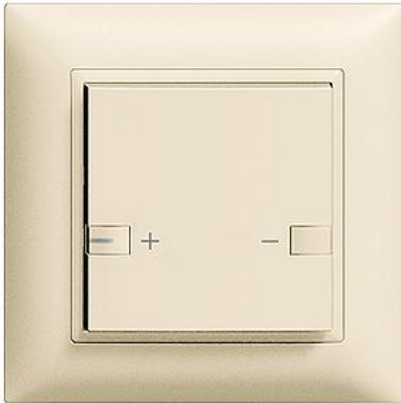

### Abdeckset Für zeptrion Dimmer DALI

**Farbe:**

 crema

 coffee

 schwarz

 weiss

 hellgrau

 dunkelgrau

**Bauart:**

 F

 FMI

**Feller-NR:** 920-3311.12.FMI.L.35

**E-NR:** 378 243 010

**EAN:** 7613175203010

Abdeckset - Für zeptrion Dimmer DALI - Für Hauptstellen 3311... - Abdeckset komplett inkl Tasten - Mit LED - Einfach-Taste - 2fach-Bedienung - Mit Abdeckrahmen - FMI - crema - IP20 - 88 x 88 mm

<b>Ausführung:</b>	einteilige Taste
<b>Halogenfrei:</b>	Ja
<b>Verwendung:</b>	Schalter/Taster
<b>Werkstoffgüte:</b>	Thermoplast
<b>Ausführung der Oberfläche:</b>	matt
<b>Geeignet für Schutzart (IP):</b>	IP20
<b>Werkstoff:</b>	Kunststoff
<b>Befestigungsart:</b>	Klemmbefestigung
<b>Kontrollfenster/Lichtauslass:</b>	Ja

**Zerlegung:**

	<b>Name / Kategorie</b>	<b>Feller-Nr / E-NR</b>
	Abdeckset - Für zeptrion Dimmer DALI - Für Hauptstellen 3311? - Abdeckset komplett inkl Tasten - Mit LED - Einfach-Taste - 2fach...	920-3311.12.F.L.35 378 242 010
	Abdeckrahmen EDIZIOdue colore - Mit EDIZIOdue Einheitsausschnitt - 88 x 88 mm - crema	2911.FMI.35 334 911 010