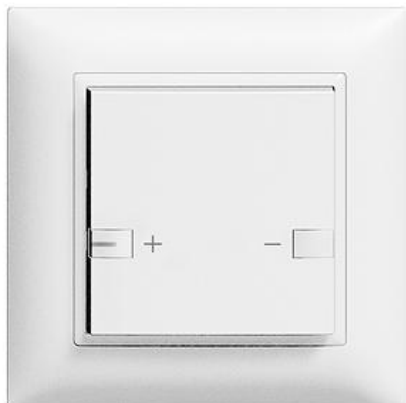

EDIZIOdue colore

Abdeckset Für zeptrion Dimmer 1-10 V

Farbe:

 crema

 coffee

 schwarz

 weiss

 hellgrau

 dunkelgrau

Bauart:

 F

 FMI

Feller-NR: 920-3310.12.FMI.L.61

E-NR: 378 858 000

EAN: 7611386276021

Abdeckset - Für zeptrion Dimmer 1-10 V - Für Hauptstellen 3310... - Abdeckset komplett inkl Tasten - Mit LED - Einfach-Taste - 2fach-Bedienung - Mit Abdeckrahmen - FMI - weiss - IP20 - 88 x 88 mm

Ausführung:	einteilige Taste
Halogenfrei:	Ja
Verwendung:	Schalter/Taster
Werkstoffgüte:	Thermoplast
Ausführung der Oberfläche:	matt
Geeignet für Schutzart (IP):	IP20
Werkstoff:	Kunststoff
Befestigungsart:	Klemmbefestigung
Kontrollfenster/Lichtauslass:	Ja

Zerlegung:

	Name / Kategorie	Feller-Nr / E-NR
	Abdeckset - Für zeptrion Dimmer 1-10 V - Für Hauptstellen 3310? - Abdeckset komplett inkl Tasten - Mit LED - Einfach-Taste - 2fa...	920-3310.12.F.L.61 378 874 000
	Abdeckrahmen EDIZIOdue colore - Mit EDIZIOdue Einheitsausschnitt - 88 x 88 mm - weiss	2911.FMI.61 334 911 000