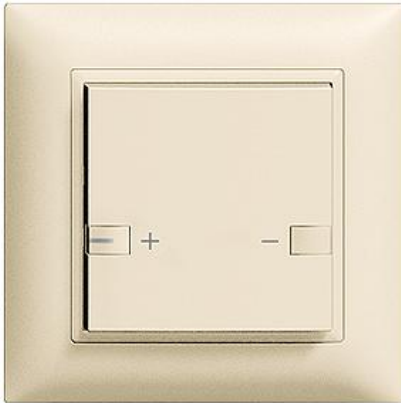

EDIZIOdue colore

Abdeckset Für zeptrion Dimmer 1-10 V

Farbe:

 crema

 coffee

 schwarz

 weiss

 hellgrau

 dunkelgrau

Bauart:

 F

 FMI

Feller-NR: 920-3310.12.FMI.L.35

E-NR: 378 858 010

EAN: 7611386217031

Abdeckset - Für zeptrion Dimmer 1-10 V - Für Hauptstellen 3310... - Abdeckset komplett inkl Tasten - Mit LED - Einfach-Taste - 2fach-Bedienung - Mit Abdeckrahmen - FMI - crema - IP20 - 88 x 88 mm

Ausführung:	einteilige Taste
Halogenfrei:	Ja
Verwendung:	Schalter/Taster
Werkstoffgüte:	Thermoplast
Ausführung der Oberfläche:	matt
Geeignet für Schutzart (IP):	IP20
Werkstoff:	Kunststoff
Befestigungsart:	Klemmbefestigung
Kontrollfenster/Lichtauslass:	Ja

Zerlegung:

	Name / Kategorie	Feller-Nr / E-NR
	Abdeckset - Für zeptrion Dimmer 1-10 V - Für Hauptstellen 3310? - Abdeckset komplett inkl Tasten - Mit LED - Einfach-Taste - 2fa...	920-3310.12.F.L.35 378 874 010
	Abdeckrahmen EDIZIOdue colore - Mit EDIZIOdue Einheitsausschnitt - 88 x 88 mm - crema	2911.FMI.35 334 911 010